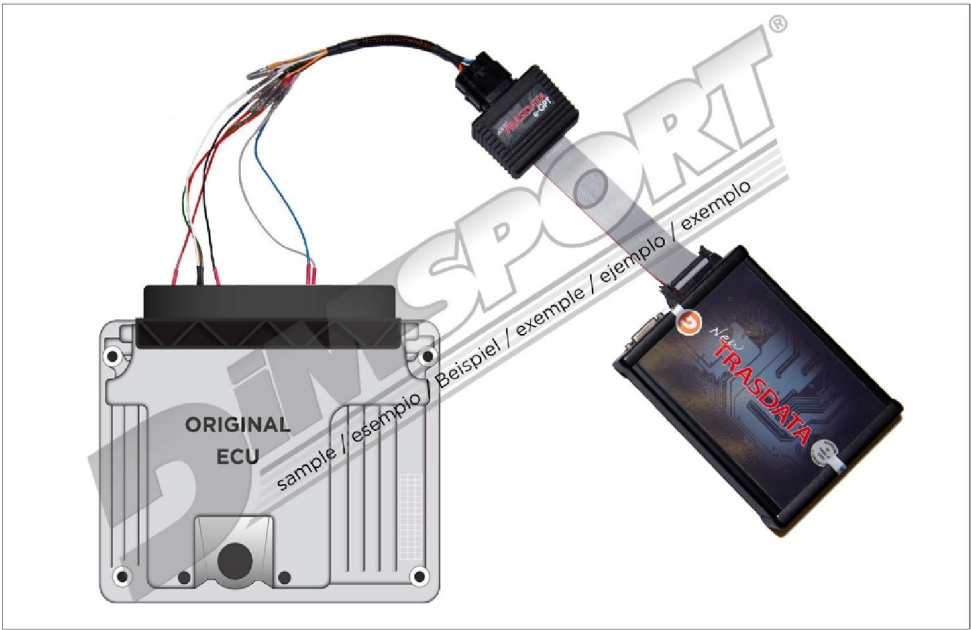

BOSCH ME17.9.53 IROM TC1782 EGPT TOYOTA

1349 BOSCH ME17.9.53 IROM TC1782 EGPT TOYOTA

BOSCH ME17.9.53 IROM TC1782 EGPT TOYOTA

**ECU CONNECTOR / CONNETTORE ECU / CONNECTEUR ECU
ECU VERBINDUNG / CONECTOR ECU**