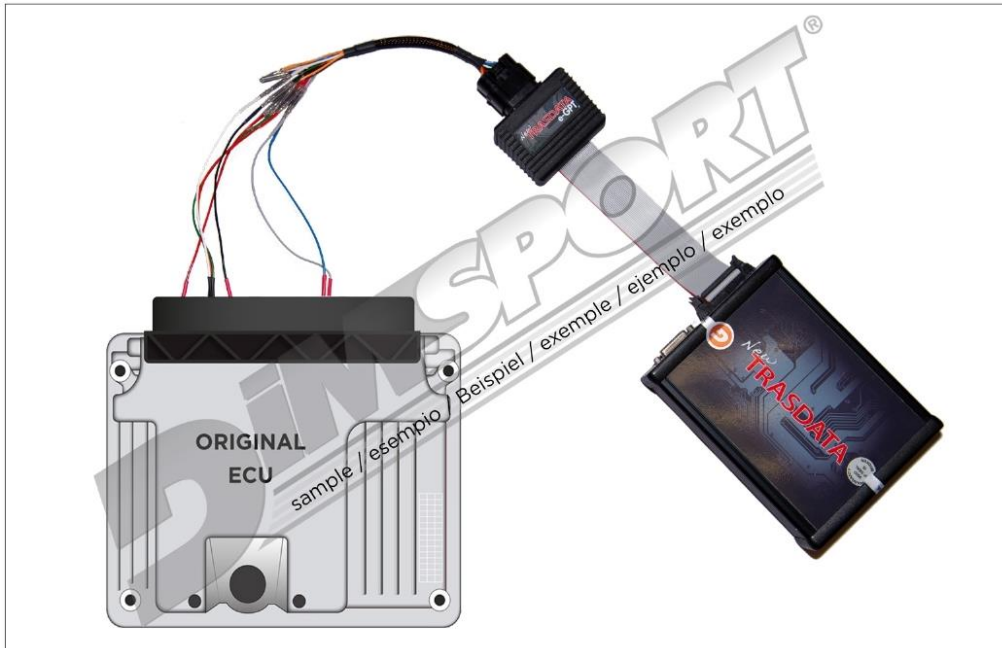

BOSCH ME17.9.55 IROM TC1724 EGPT NISSAN

plugin 1739 BOSCH ME17.9.55 IROM TC1724 EGPT NISSAN

BOSCH ME17.9.55 IROM TC1724 EGPT NISSAN

ECU CONNECTOR / CONNETTORE ECU / CONNECTEUR ECU
ECU VERBINDUNG / CONECTOR ECU