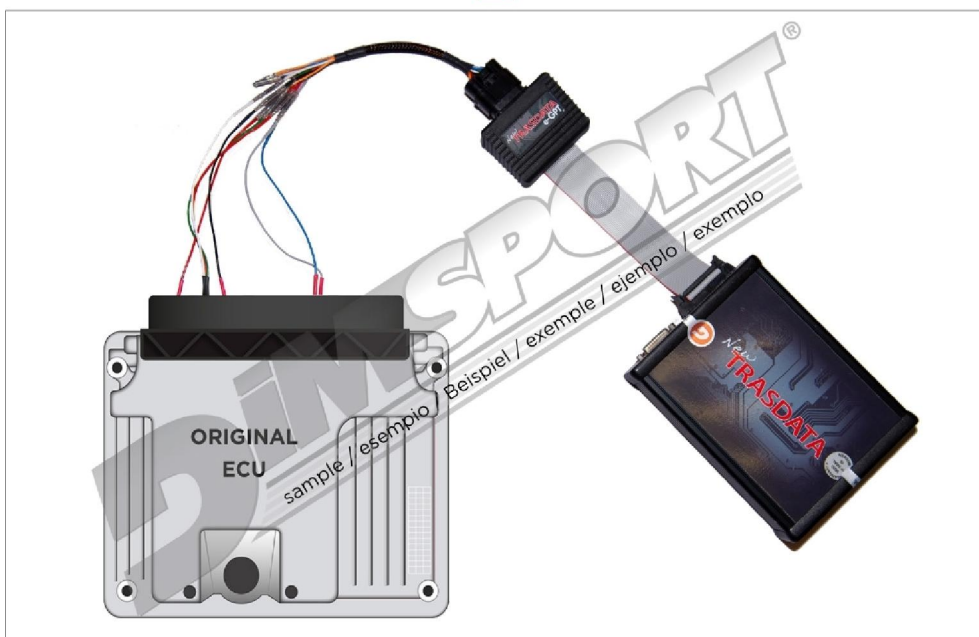

BOSCH ME17.9.61 IROM TC1724 EGPT SUZUKI

plugin 1317 BOSCH ME17.9.61 IROM TC1724 EGPT SUZUKI

BOSCH ME17.9.61 IROM TC1724 EGPT SUZUKI

**ECU CONNECTOR / CONNETTORE ECU / CONNECTEUR ECU
ECU VERBINDUNG / CONECTOR ECU**