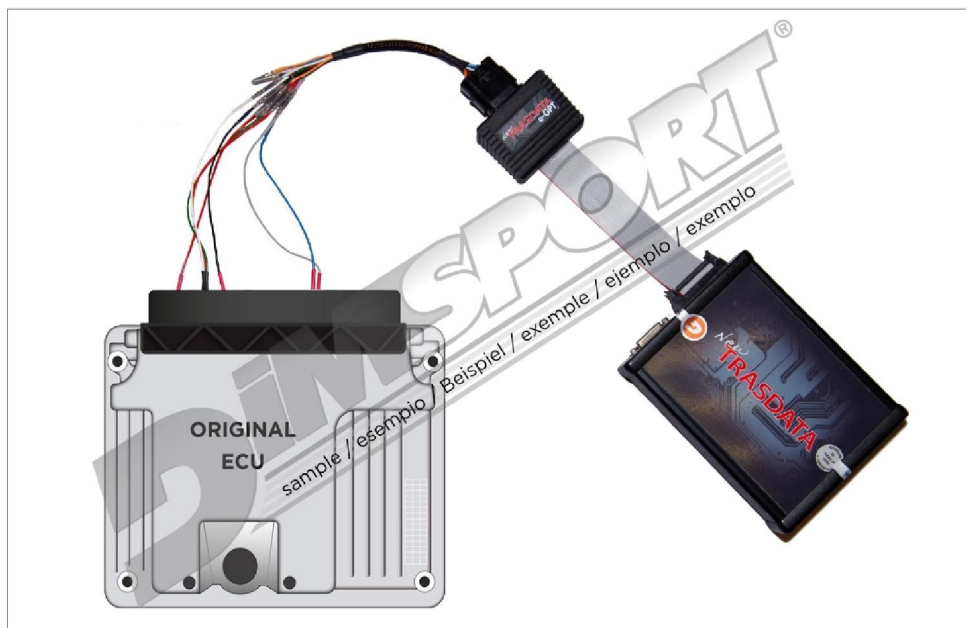

BOSCH ME17.9.6 IROM TC1767 EGPT SUZUKI

1359 BOSCH ME17.9.6 IROM TC1767 EGPT SUZUKI

BOSCH ME17.9.6 IROM TC1767 EGPT SUZUKI

ECU CONNECTOR / CONNETTORE ECU / CONNECTEUR ECU
ECU VERBINDUNG / CONECTOR ECU