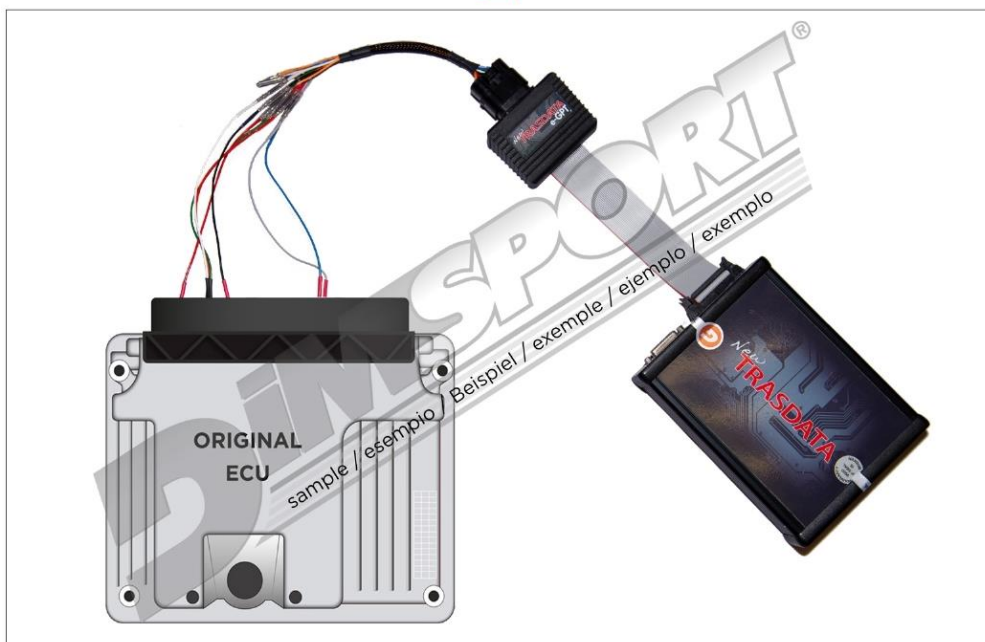

BOSCH ME17.9.71 IROM TC1724 EGPT LADA UAZ

1609 BOSCH ME17.9.71 IROM TC1724 EGPT LADA UAZ

BOSCH ME17.9.71 IROM TC1724 EGPT LADA UAZ

**ECU CONNECTOR / CONNETTORE ECU / CONNECTEUR ECU
ECU VERBINDUNG / CONECTOR ECU**