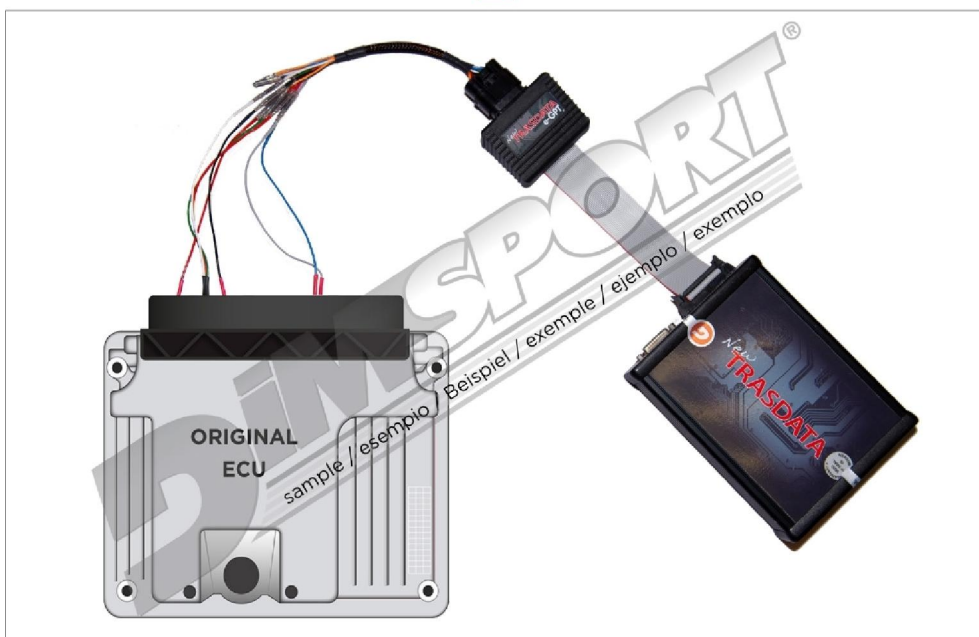

BOSCH ME17.9.71 IROM TC1724 EGPT PSA

plugin 1323 BOSCH ME17.9.71 IROM TC1724 EGPT PSA

BOSCH ME17.9.71 IROM TC1724 EGPT PSA

ECU CONNECTOR / CONNETTORE ECU / CONNECTEUR ECU  
ECU VERBINDUNG / CONECTOR ECU