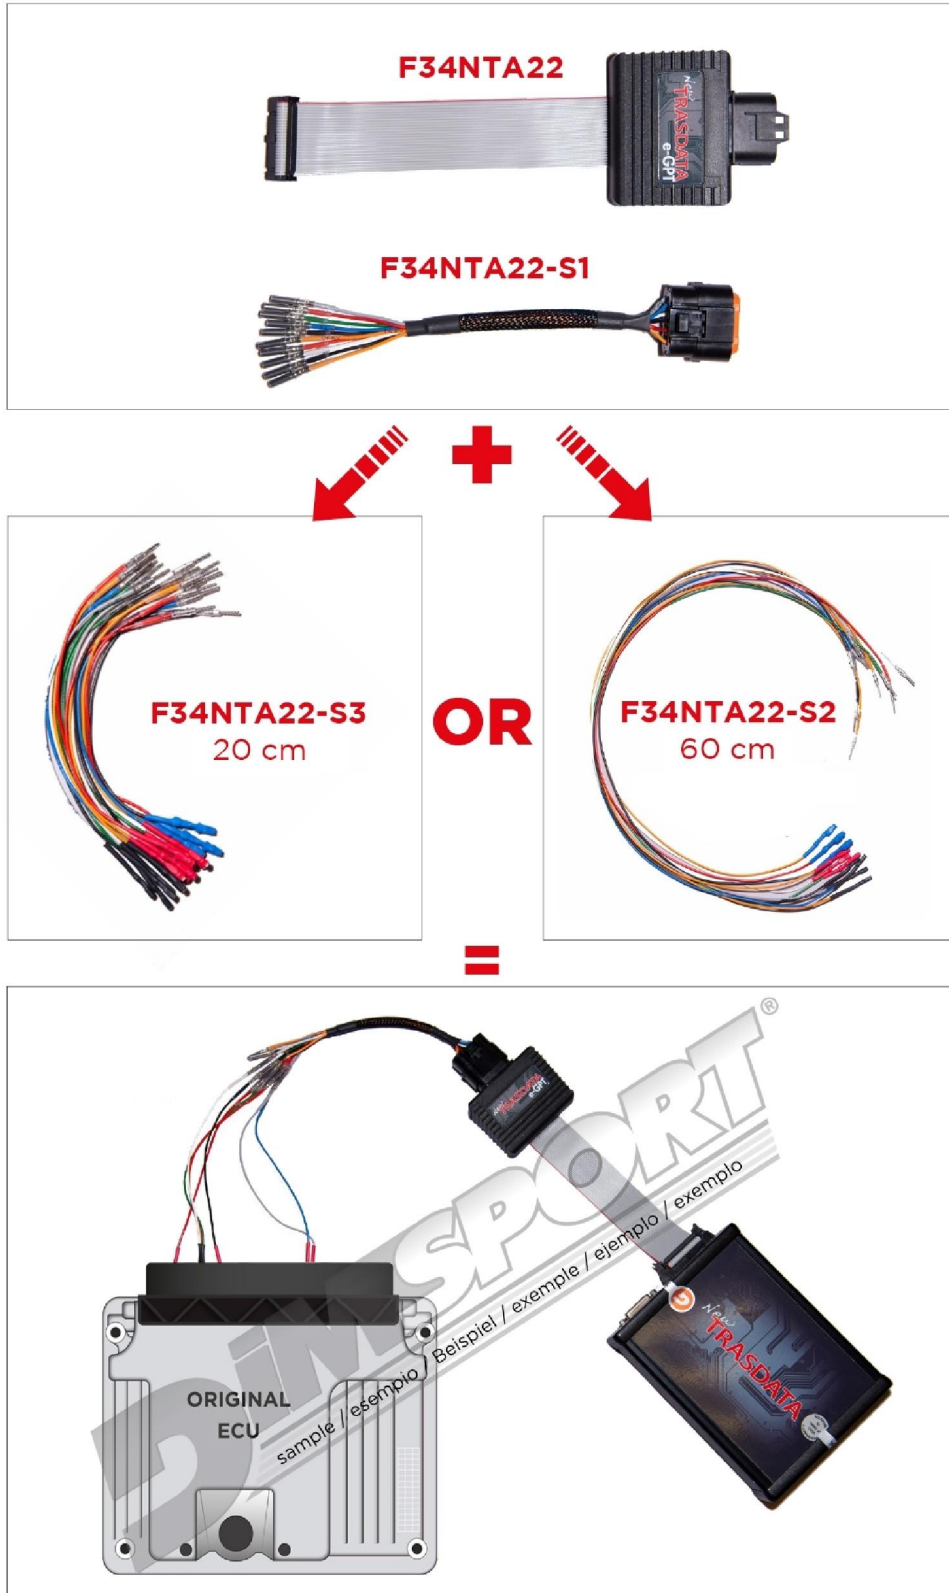

BOSCH ME17.9.71 IROM TC1724 EGPT ROYAL ENFIELD

plugin  
1527 BOSCH ME17.9.71 IROM TC1724 EGPT ROYAL ENFIELD

BOSCH ME17.9.71 IROM TC1724 EGPT ROYAL ENFIELD

**ECU CONNECTOR / CONNETTORE ECU / CONNECTEUR ECU  
ECU VERBINDUNG / CONECTOR ECU**