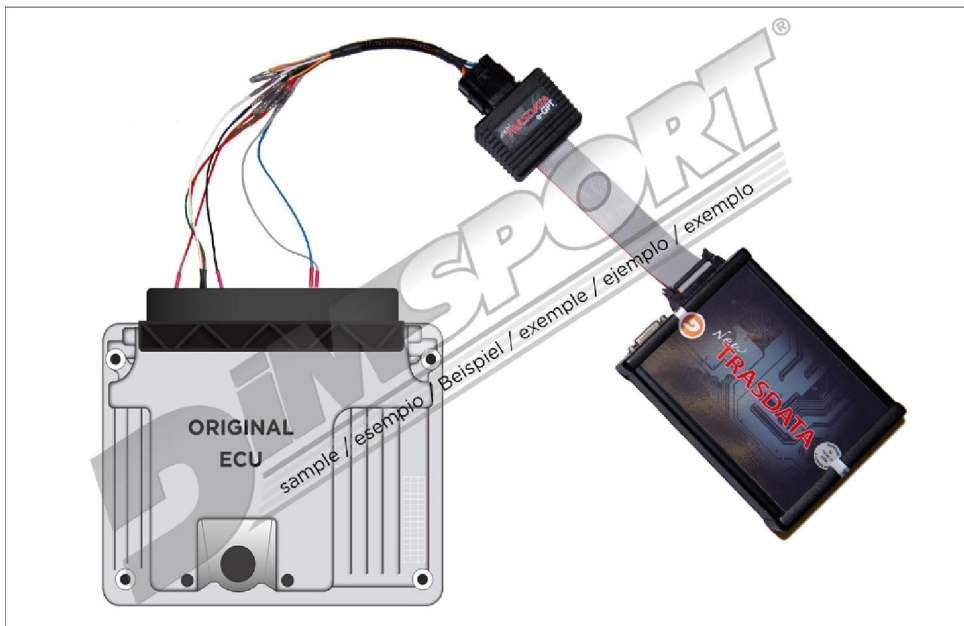

BOSCH ME17.9.74 IROM TC1762 EGPT POLARIS

1237 BOSCH ME17.9.74 IROM TC1762 EGPT POLARIS

BOSCH ME17.9.74 IROM TC1762 EGPT POLARIS

ECU CONNECTOR / CONNETTORE ECU / CONNECTEUR ECU
ECU VERBINDUNG / CONECTOR ECU