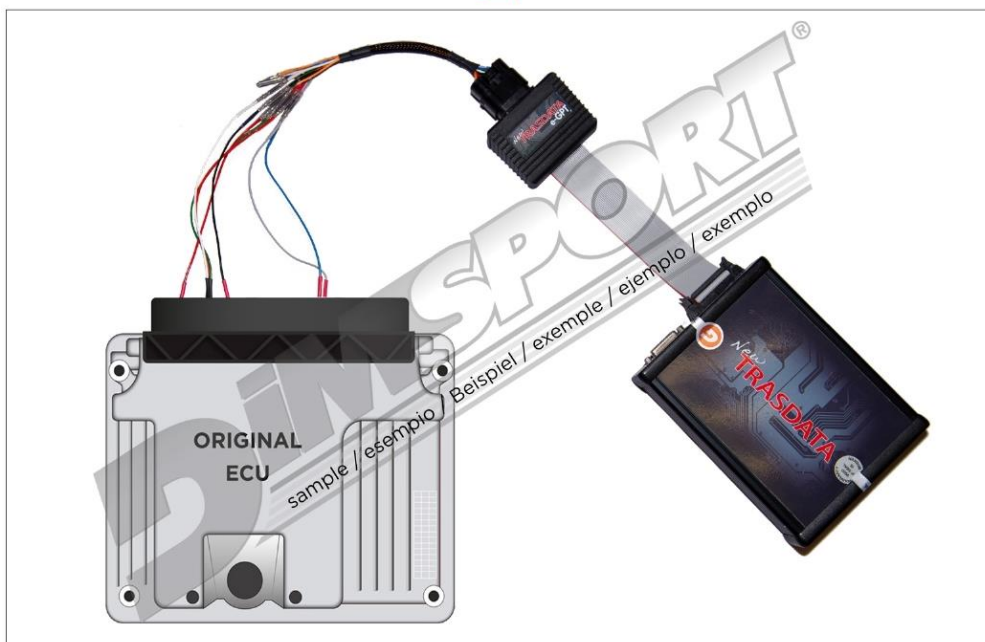

BOSCH ME17.9.7 IROM TC1766 EGPT LADA UAZ

1200 BOSCH ME17.9.7 IROM TC1766 EGPT LADA UAZ

BOSCH ME17.9.7 IROM TC1766 EGPT LADA UAZ

**ECU CONNECTOR / CONNETTORE ECU / CONNECTEUR ECU
ECU VERBINDUNG / CONECTOR ECU**