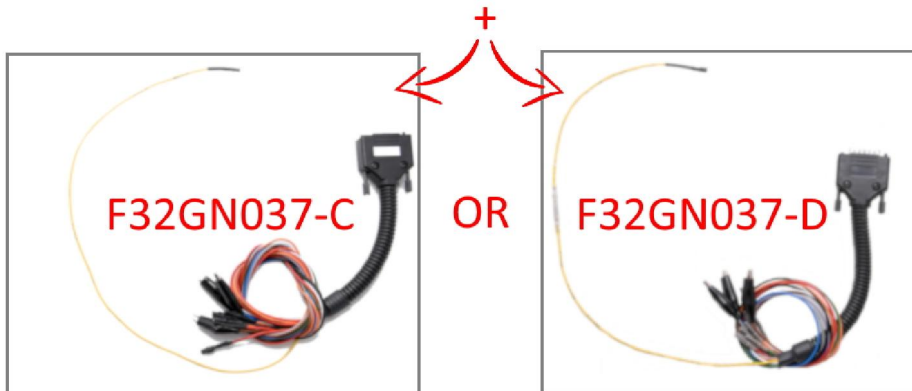

BOSCH ME9.x XROM MPC562 EGPT OPEL

1495 BOSCH ME9.x XROM MPC562 EGPT OPEL

=

BOSCH ME9.x XROM MPC562 EGPT OPEL

**ECU CONNECTOR / CONNETTORE ECU / CONNECTEUR ECU
ECU VERBINDUNG / CONECTOR ECU**