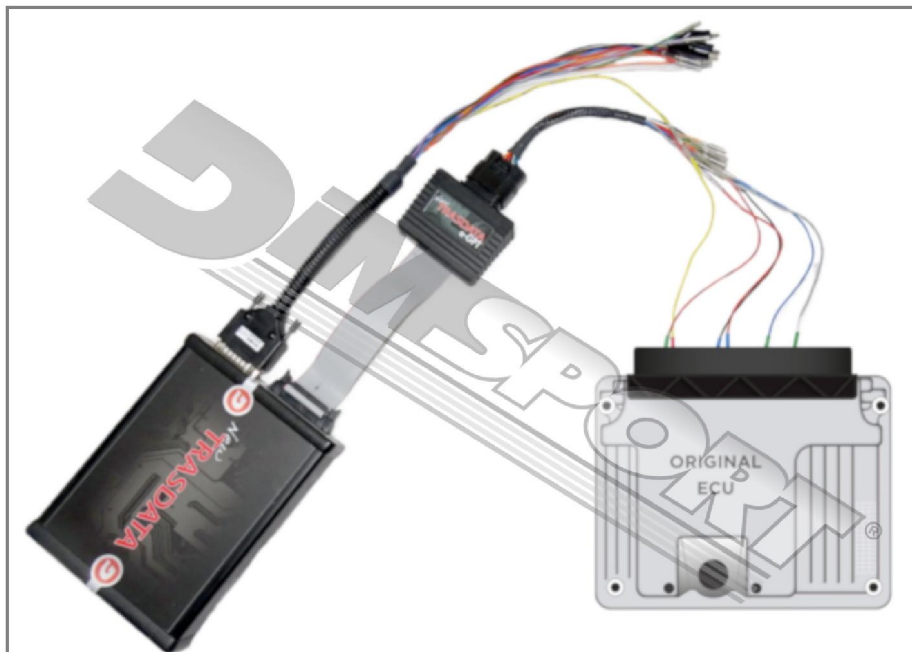

BOSCH ME9.x XROM MPC562 EGPT OPEL

1495 BOSCH ME9.x XROM MPC562 EGPT OPEL

=

BOSCH ME9.x XROM MPC562 EGPT OPEL

**ECU CONNECTOR / CONNETTORE ECU / CONNECTEUR ECU
ECU VERBINDUNG / CONECTOR ECU**