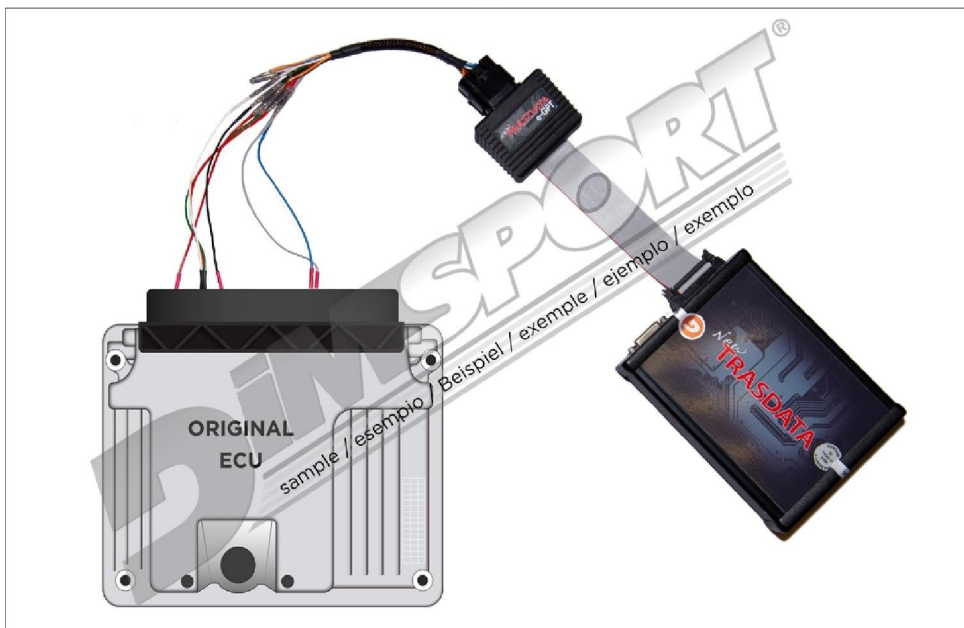

BOSCH MED17.0.1 IROM TC1767 EGPT FORD

plugin 1217 BOSCH MED17.0.1 IROM TC1767 EGPT FORD

BOSCH MED17.0.1 IROM TC1767 EGPT FORD

**ECU CONNECTOR / CONNETTORE ECU / CONNECTEUR ECU
ECU VERBINDUNG / CONECTOR ECU**