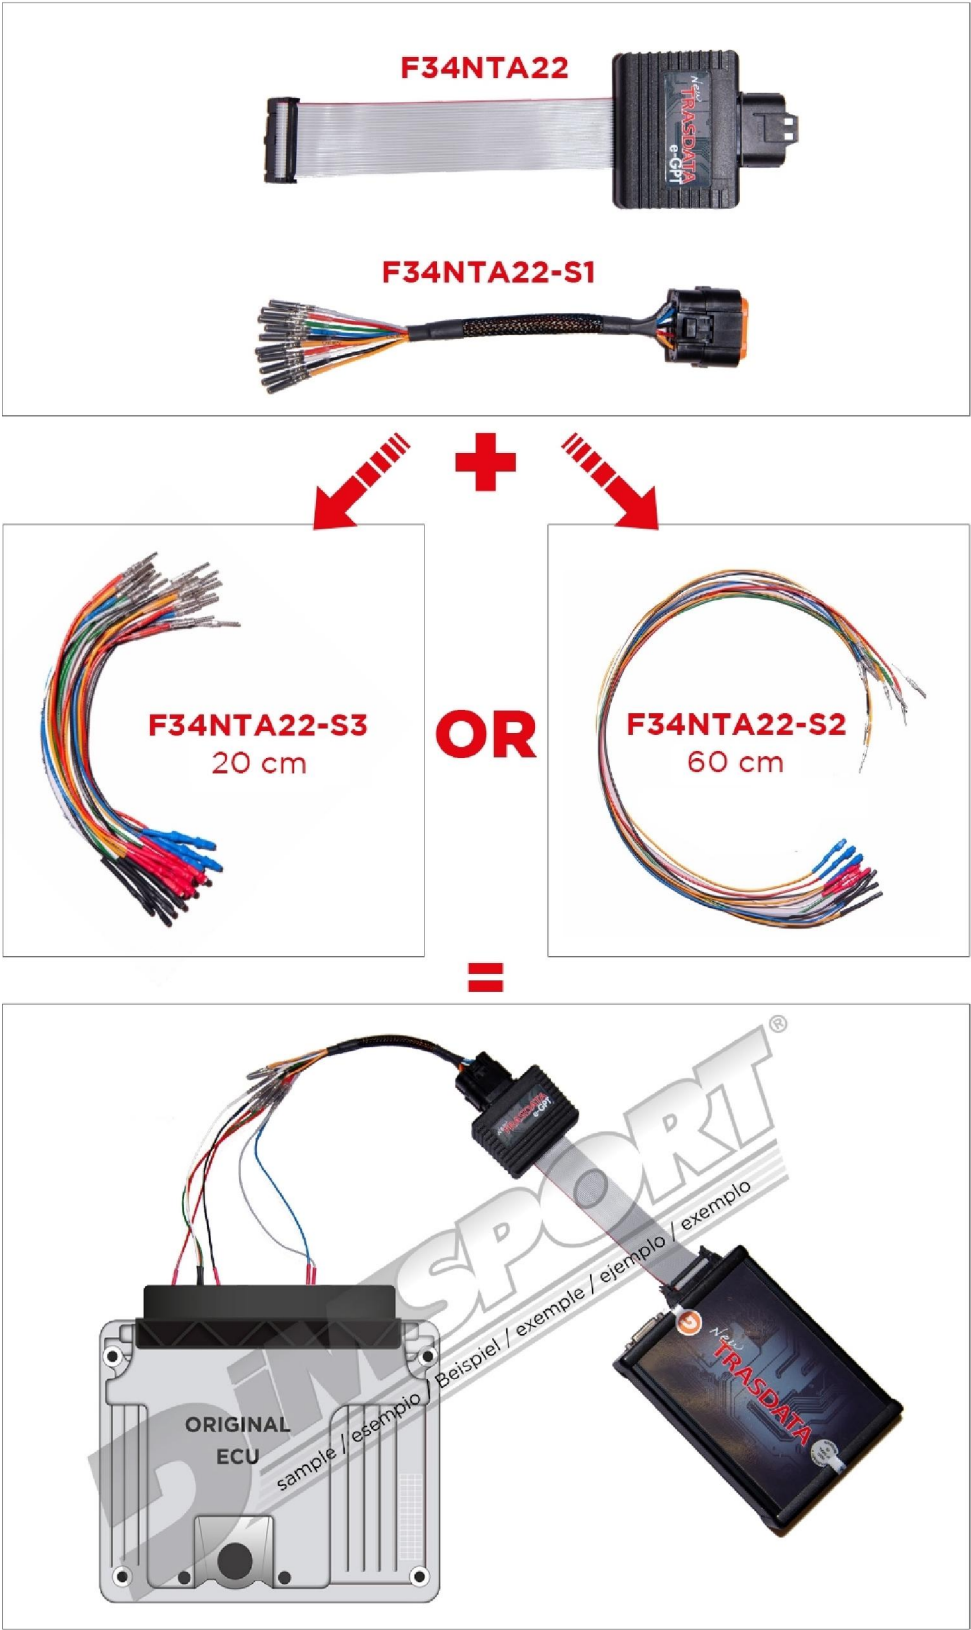

BOSCH MED17.0.7 IROM TC1782 EGPT FORD

1333 BOSCH MED17.0.7 IROM TC1782 EGPT FORD

BOSCH MED17.0.7 IROM TC1782 EGPT FORD

**ECU CONNECTOR / CONNETTORE ECU / CONNECTEUR ECU
ECU VERBINDUNG / CONECTOR ECU**