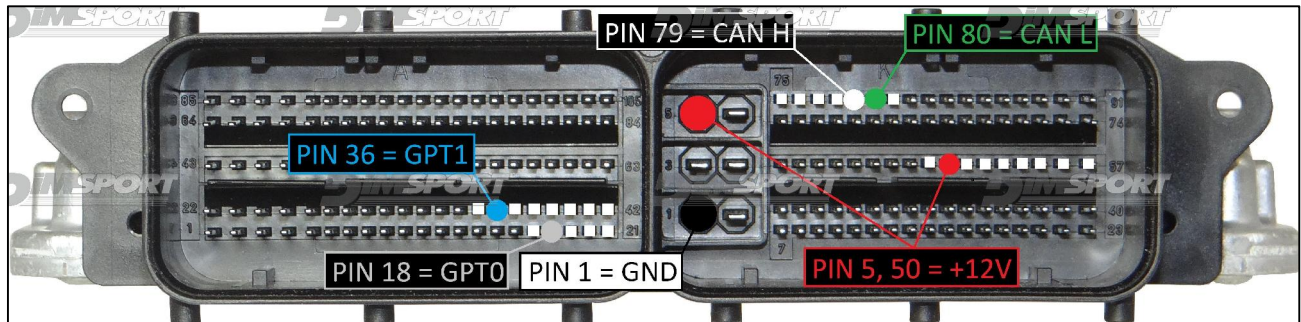

BOSCH MED17.1.1 IROM TC1797 EGPT VAG

ECU CONNECTOR / CONNETTORE ECU / CONNECTEUR ECU ECU VERBINDUNG / CONECTOR ECU

ATTENZIONE: i test di connessione errata non causano alcun problema, per trovare la tipologia di connessione corretta è necessario provarle.

WARNING: the incorrect connection tests do not cause any problems, to find the correct connection type it is necessary to try them.

ATTENTION: les tests de connexion incorrecte ne posent aucun problème, il est nécessaire de les essayer pour trouver le type de connexion approprié.

ATENCIÓN: las pruebas de conexión incorrecta no causan ningún problema, para encontrar el tipo de conexión correcto es necesario probarlas.

WARNUNG: die falschen Verbindungstests verursachen keine Probleme, um den richtigen Verbindungstyp zu finden, ist es notwendig, diese auszuprobieren.

ATENÇÃO: os testes de conexão incorretos não causam problemas, para encontrar o tipo correto de conexão é necessário testá-los.

TYPE 1