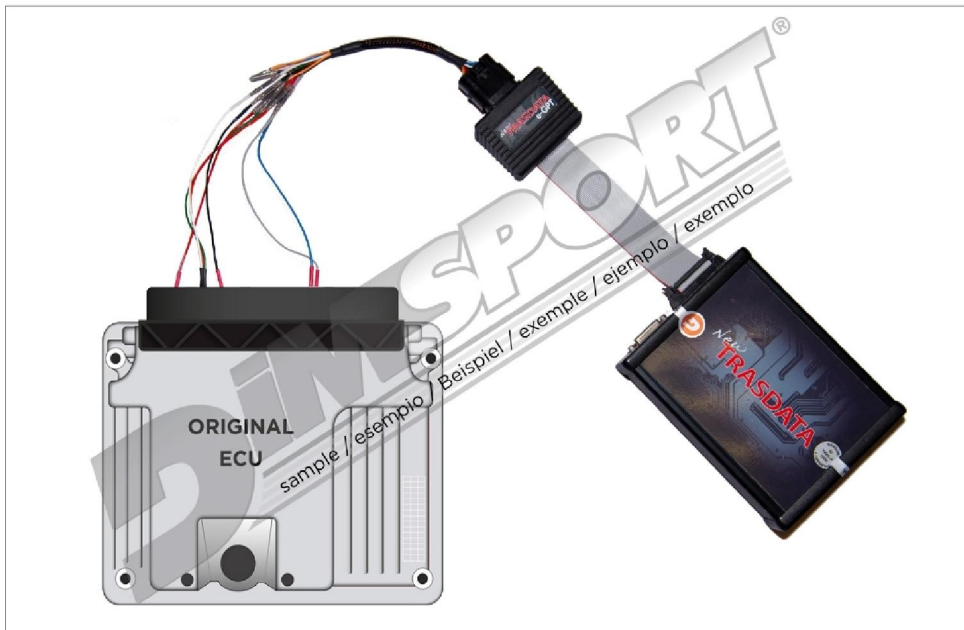

BOSCH MED17.1.21 IROM TC1793 EGPT VAG

1287 BOSCH MED17.1.21 IROM TC1793 EGPT VAG

BOSCH MED17.1.21 IROM TC1793 EGPT VAG

**ECU CONNECTOR / CONNETTORE ECU / CONNECTEUR ECU
ECU VERBINDUNG / CONECTOR ECU**