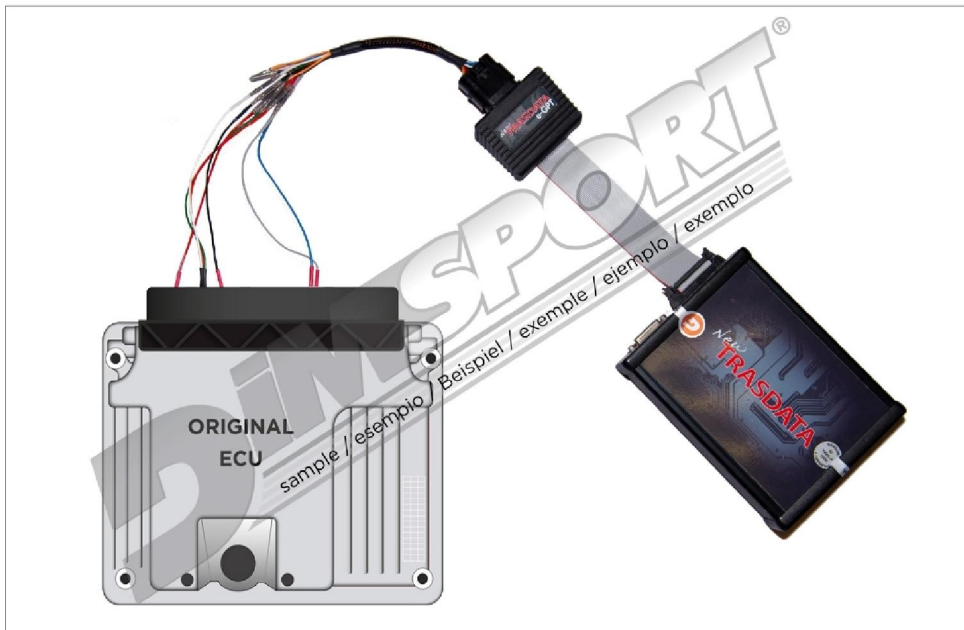

BOSCH MED17.1.61 IROM TC1793 EGPT VAG

1229 BOSCH MED17.1.61 IROM TC1793 EGPT VAG

BOSCH MED17.1.61 IROM TC1793 EGPT VAG

ECU CONNECTOR / CONNETTORE ECU / CONNECTEUR ECU ECU VERBINDUNG / CONECTOR ECU

ATTENZIONE: i test di connessione errata non causano alcun problema, per trovare la tipologia di connessione corretta è necessario provarle.

WARNING: the incorrect connection tests do not cause any problems, to find the correct connection type it is necessary to try them.

ATTENTION: les tests de connexion incorrecte ne posent aucun problème, il est nécessaire de les essayer pour trouver le type de connexion approprié.