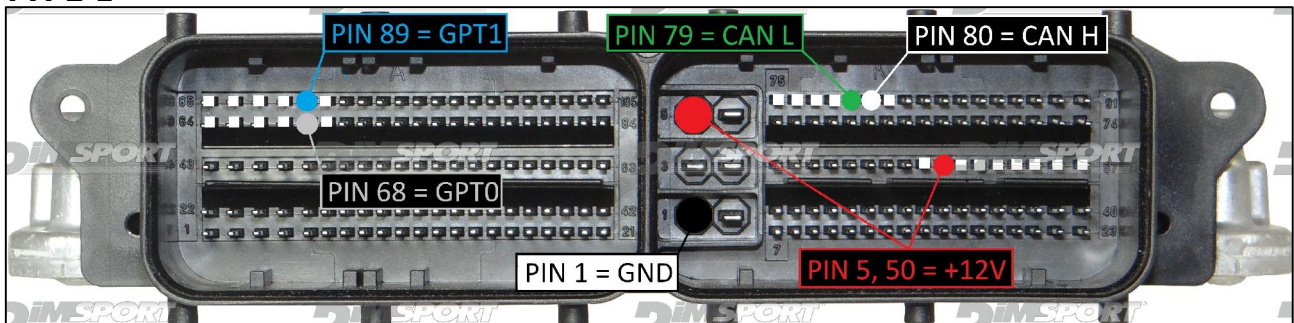

BOSCH MED17.1.61 IROM TC1793 EGPT VAG

ECU CONNECTOR / CONNETTORE ECU / CONNECTEUR ECU ECU VERBINDUNG / CONECTOR ECU

ATTENZIONE: i test di connessione errata non causano alcun problema, per trovare la tipologia di connessione corretta è necessario provarle.

WARNING: the incorrect connection tests do not cause any problems, to find the correct connection type it is necessary to try them.

ATTENTION: les tests de connexion incorrecte ne posent aucun problème, il est nécessaire de les essayer pour trouver le type de connexion approprié.

ATENCIÓN: las pruebas de conexión incorrecta no causan ningún problema, para encontrar el tipo de conexión correcto es necesario probarlas.

WARNUNG: die falschen Verbindungstests verursachen keine Probleme, um den richtigen Verbindungstyp zu finden, ist es notwendig, diese auszuprobieren.

ATENÇÃO: os testes de conexão incorretos não causam problemas, para encontrar o tipo correto de conexão é necessário testá-los.

TYPE 1