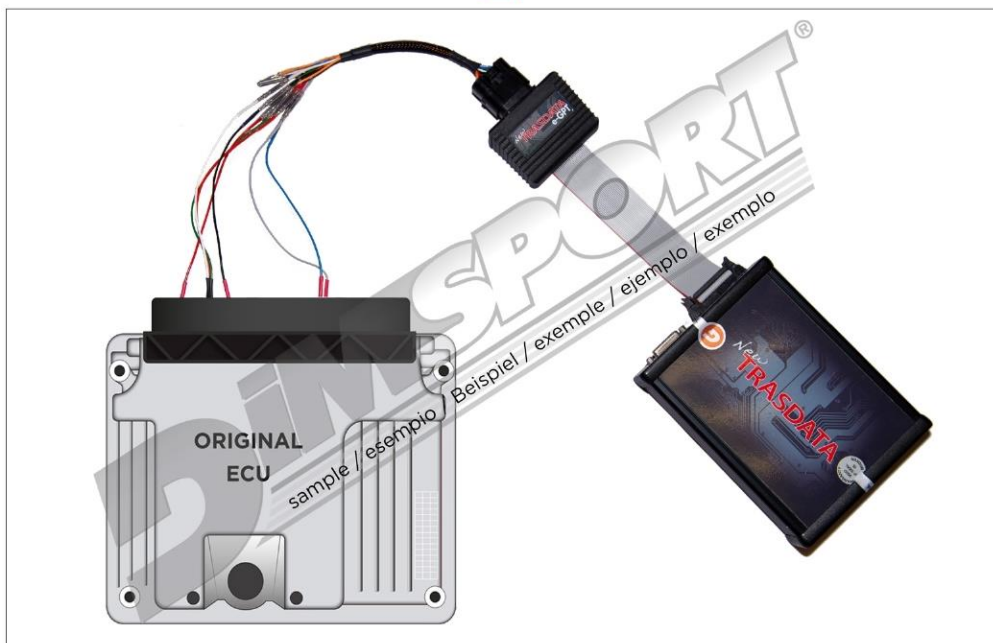

BOSCH MED17.1.62 IROM TC1793 EGPT BENTLEY

1611 BOSCH MED17.1.62 IROM TC1793 EGPT BENTLEY

BOSCH MED17.1.62 IROM TC1793 EGPT BENTLEY

**ECU CONNECTOR / CONNETTORE ECU / CONNECTEUR ECU  
ECU VERBINDUNG / CONECTOR ECU**