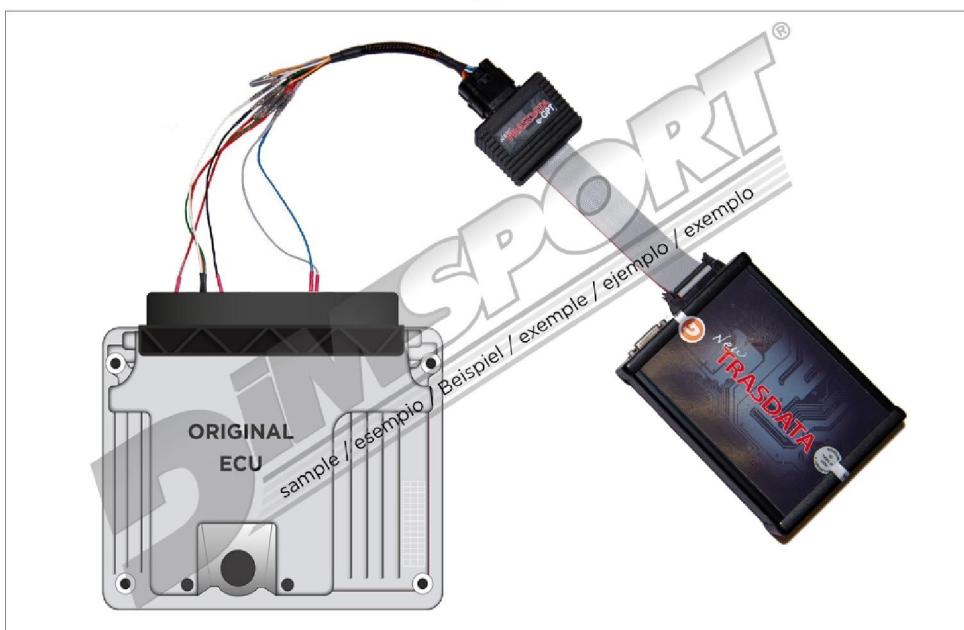

BOSCH MED17.3.3 IROM TC1793 EGPT FAL

1227 BOSCH MED17.3.3 IROM TC1793 EGPT FAL

BOSCH MED17.3.3 IROM TC1793 EGPT FAL

**ECU CONNECTOR / CONNETTORE ECU / CONNECTEUR ECU
ECU VERBINDUNG / CONECTOR ECU**