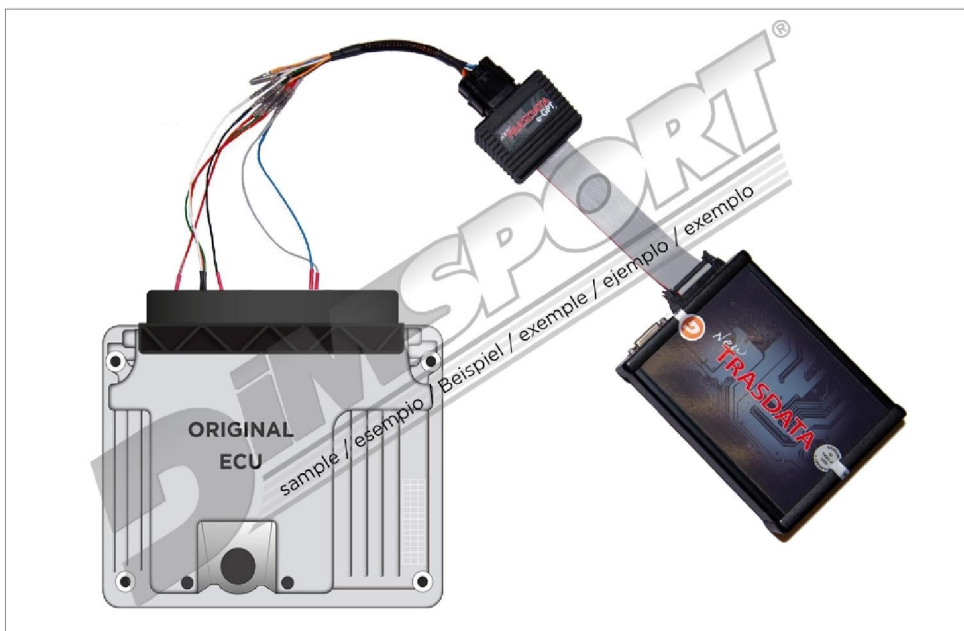

BOSCH MED17.3.5 IROM TC1793 EGPT FCA

1292 BOSCH MED17.3.5 IROM TC1793 EGPT FCA

BOSCH MED17.3.5 IROM TC1793 EGPT FCA

**ECU CONNECTOR / CONNETTORE ECU / CONNECTEUR ECU
ECU VERBINDUNG / CONECTOR ECU**