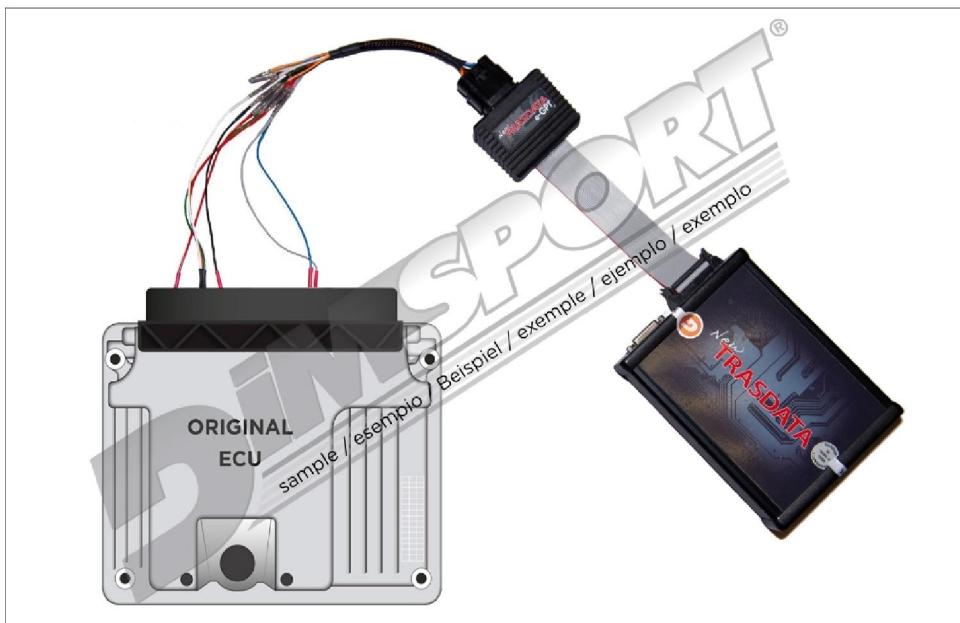

BOSCH MED17.5.20 IROM TC1766 EGPT VAG

1155 BOSCH MED17.5.20 IROM TC1766 EGPT VAG

BOSCH MED17.5.20 IROM TC1766 EGPT VAG

**ECU CONNECTOR / CONNETTORE ECU / CONNECTEUR ECU
ECU VERBINDUNG / CONECTOR ECU**