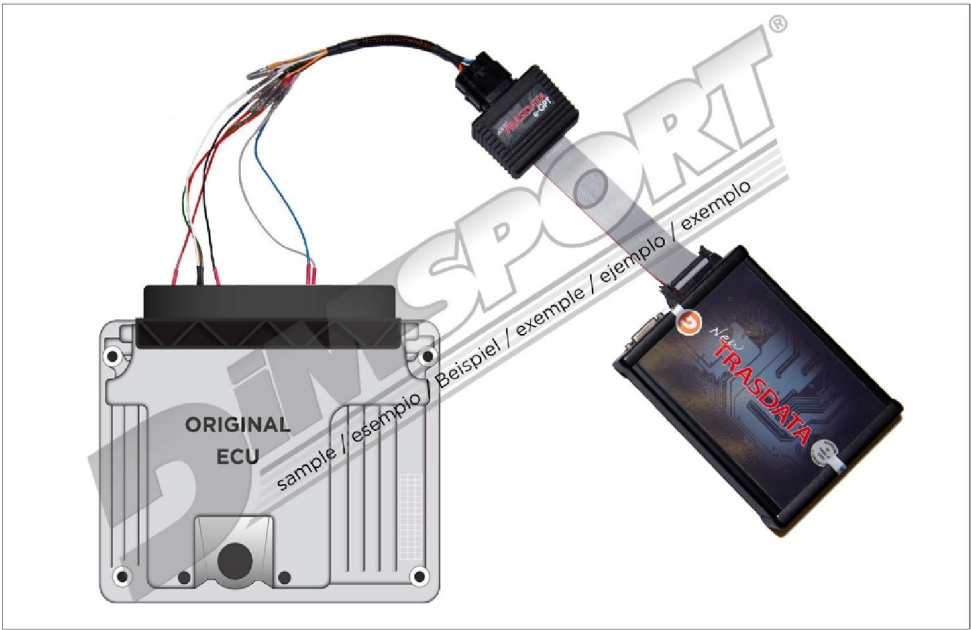

BOSCH MED17.5.21 IROM TC1782 EGPT VAG

1251 BOSCH MED17.5.21 IROM TC1782 EGPT VAG

BOSCH MED17.5.21 IROM TC1782 EGPT VAG

**ECU CONNECTOR / CONNETTORE ECU / CONNECTEUR ECU
ECU VERBINDUNG / CONECTOR ECU**