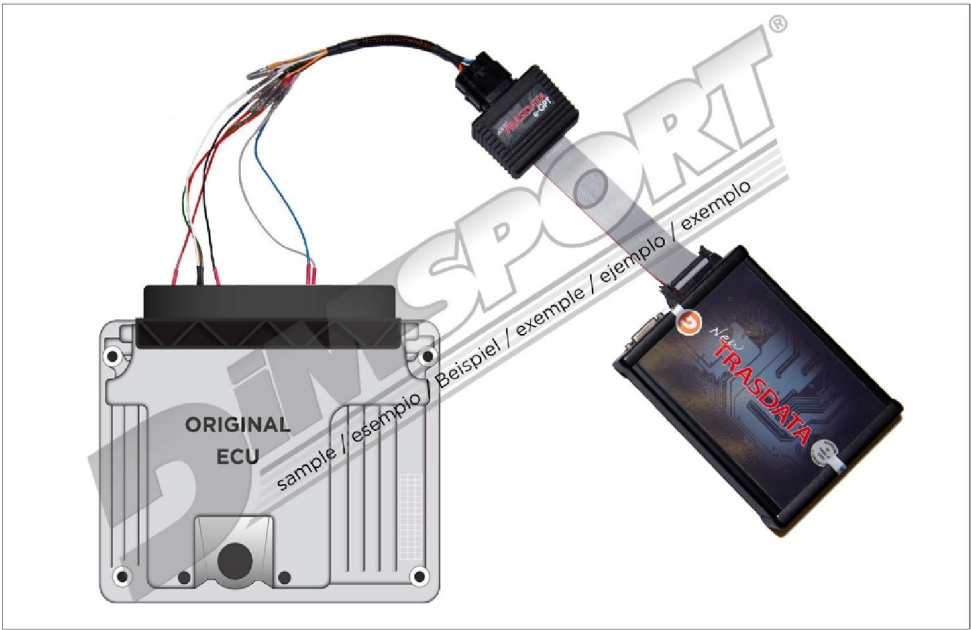

BOSCH MED17.5.25 IROM TC1782 EGPT VAG

1268 BOSCH MED17.5.25 IROM TC1782 EGPT VAG

BOSCH MED17.5.25 IROM TC1782 EGPT VAG

**ECU CONNECTOR / CONNETTORE ECU / CONNECTEUR ECU
ECU VERBINDUNG / CONECTOR ECU**