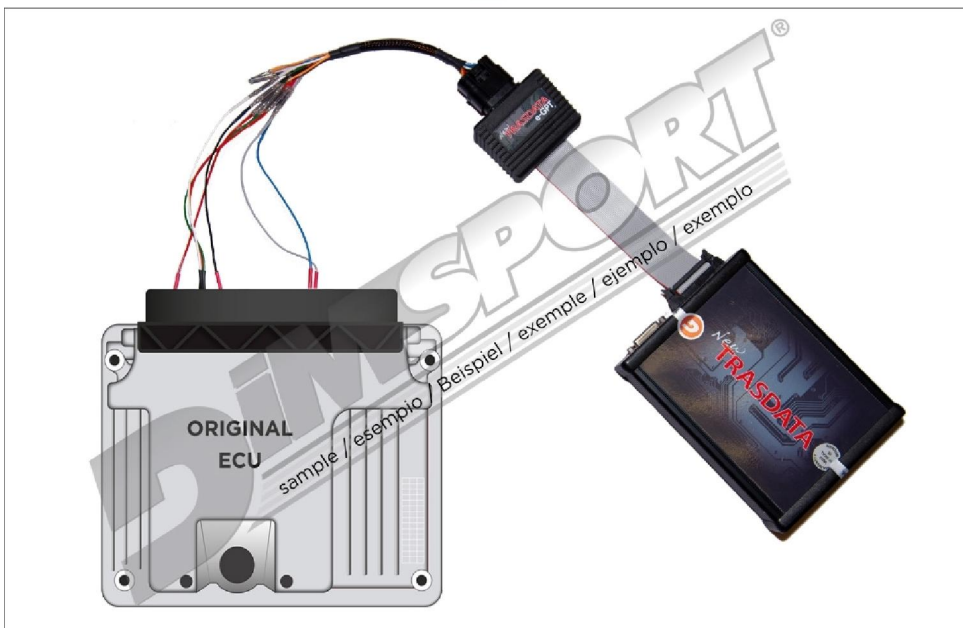

BOSCH MED17.5.2 IROM TC1767 EGPT VAG

plugin 1246 BOSCH MED17.5.2 IROM TC1767 EGPT VAG

BOSCH MED17.5.2 IROM TC1767 EGPT VAG

**ECU CONNECTOR / CONNETTORE ECU / CONNECTEUR ECU
ECU VERBINDUNG / CONECTOR ECU**