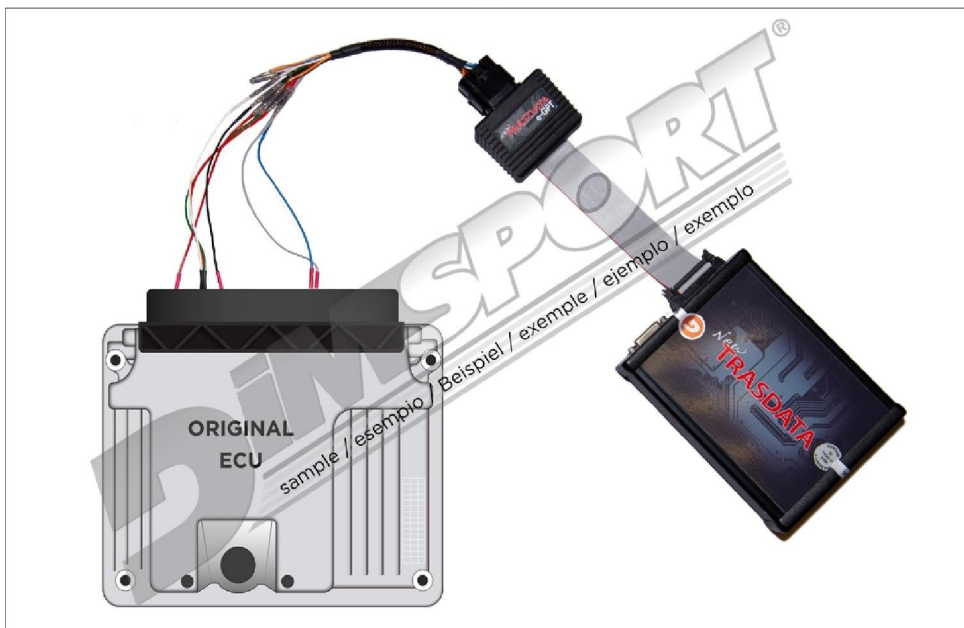

BOSCH MED17.5.5 IROM TC1767 EGPT VAG

1252 BOSCH MED17.5.5 IROM TC1767 EGPT VAG

BOSCH MED17.5.5 IROM TC1767 EGPT VAG

**ECU CONNECTOR / CONNETTORE ECU / CONNECTEUR ECU
ECU VERBINDUNG / CONECTOR ECU**