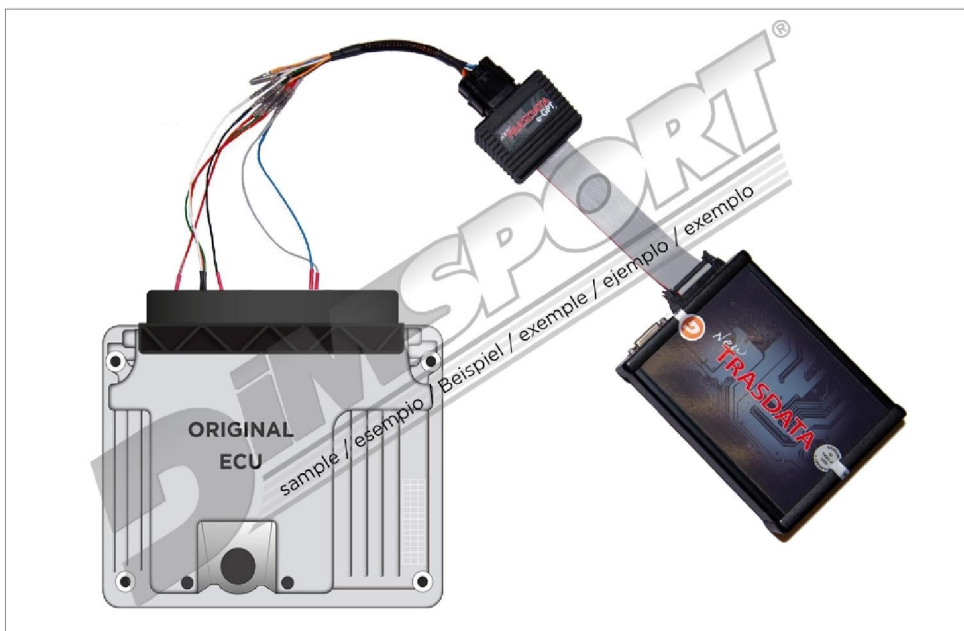

BOSCH MED17.7.3.1 XROM TC1797 EGPT MERCEDES

1275 BOSCH MED17.7.3.1 XROM TC1797 EGPT MERCEDES

BOSCH MED17.7.3.1 XROM TC1797 EGPT MERCEDES

ECU CONNECTOR / CONNETTORE ECU / CONNECTEUR ECU
ECU VERBINDUNG / CONECTOR ECU