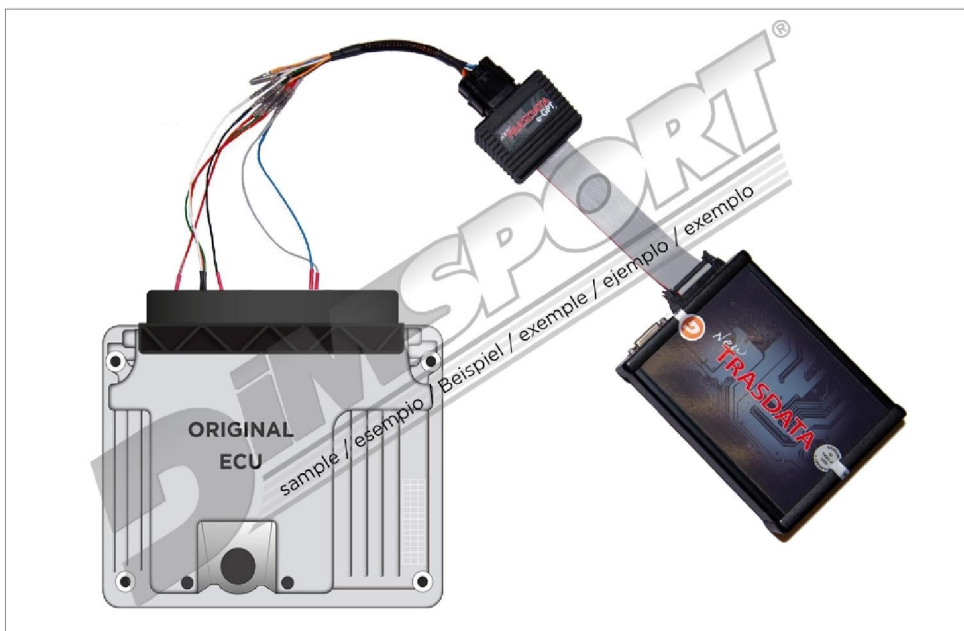

BOSCH MED17.7.3 IROM TC1797 EGPT MERCEDES

1272 BOSCH MED17.7.3 IROM TC1797 EGPT MERCEDES

BOSCH MED17.7.3 IROM TC1797 EGPT MERCEDES

**ECU CONNECTOR / CONNETTORE ECU / CONNECTEUR ECU
ECU VERBINDUNG / CONECTOR ECU**