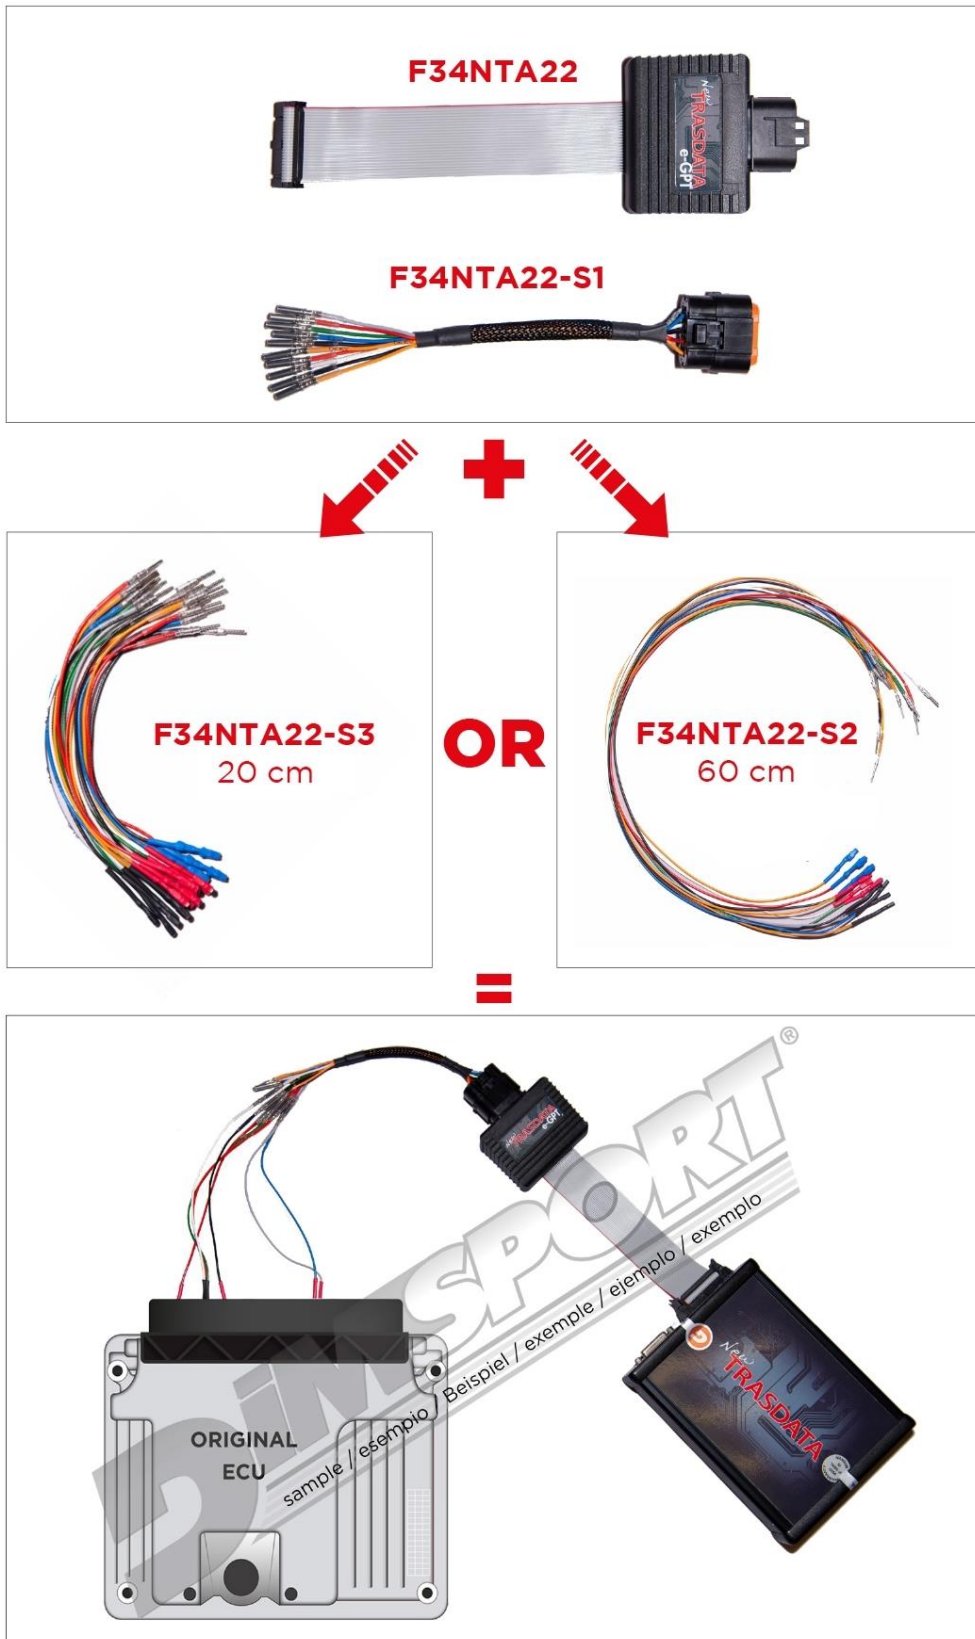

BOSCH MED17.8.10 IROM TC1728 EGPT CFMOTO

plugin 1669 BOSCH MED17.8.10 IROM TC1728 EGPT CFMOTO

BOSCH MED17.8.10 IROM TC1728 EGPT CFMOTO

**ECU CONNECTOR / CONNETTORE ECU / CONNECTEUR ECU  
ECU VERBINDUNG / CONECTOR ECU**