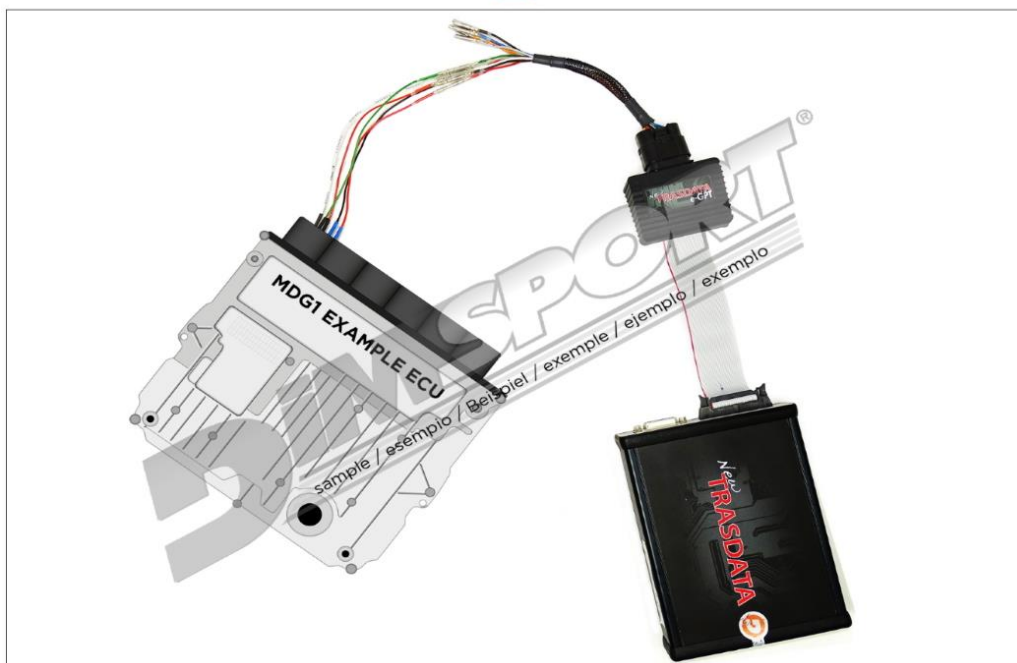

BOSCH MED17.8.10 IROM TC1728 EGPT JETOUR

1734 BOSCH MED17.8.10 IROM TC1728 EGPT JETOUR

BOSCH MED17.8.10 IROM TC1728 EGPT JETOUR

**ECU CONNECTOR / CONNETTORE ECU / CONNECTEUR ECU
ECU VERBINDUNG / CONECTOR ECU**