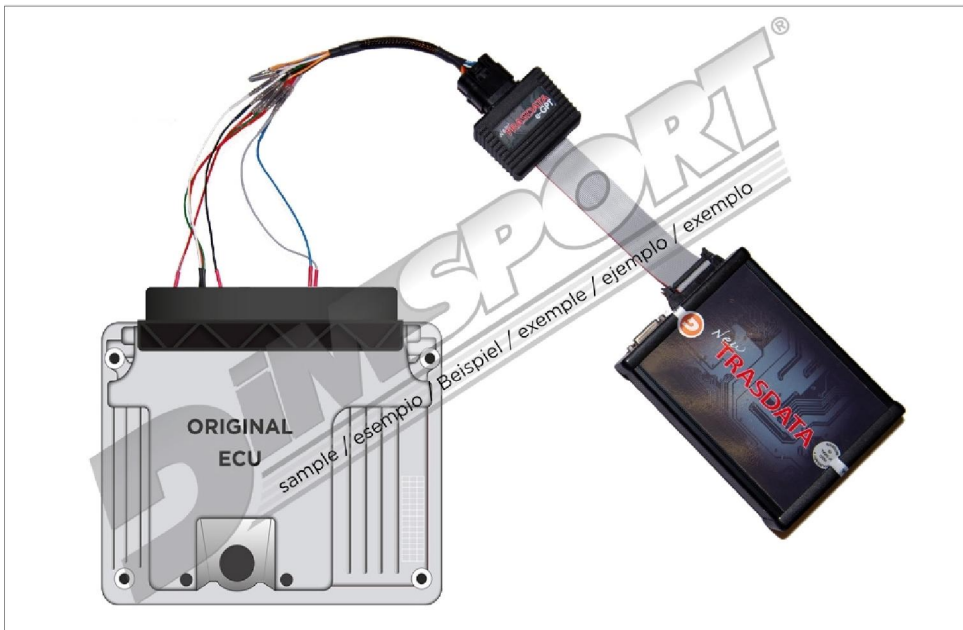

BOSCH MED17.8.32 IROM TC1793 EGPT JAGUAR LR

1256 BOSCH MED17.8.32 IROM TC1793 EGPT JAGUAR LR

BOSCH MED17.8.32 IROM TC1793 EGPT JAGUAR LR

**ECU CONNECTOR / CONNETTORE ECU / CONNECTEUR ECU
ECU VERBINDUNG / CONECTOR ECU**