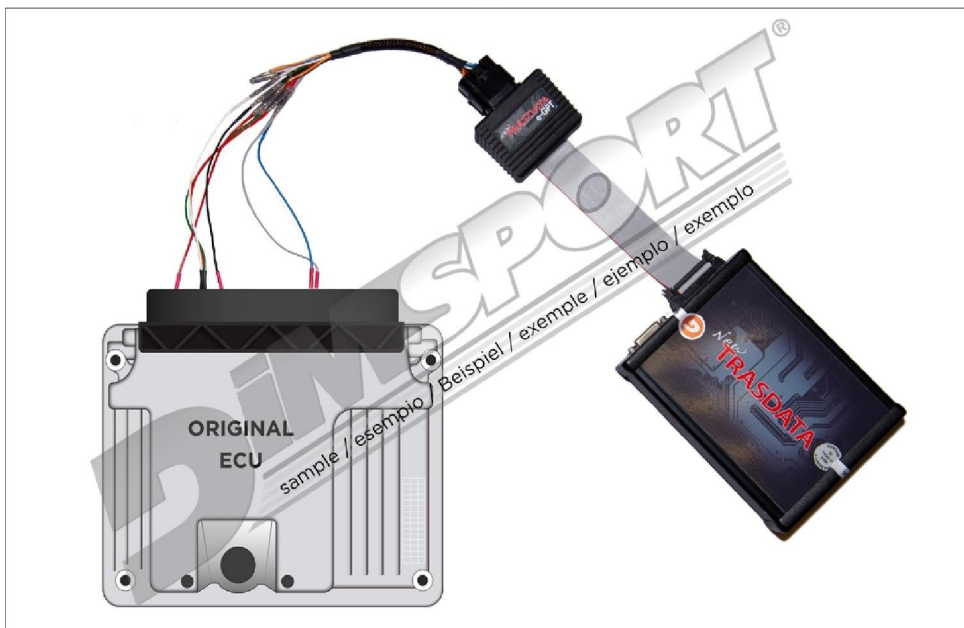

BOSCH MED17.9.7 IROM TC1767 EGPT JAGUAR LR

1293 BOSCH MED17.9.7 IROM TC1767 EGPT JAGUAR LR

BOSCH MED17.9.7 IROM TC1767 EGPT JAGUAR LR

**ECU CONNECTOR / CONNETTORE ECU / CONNECTEUR ECU
ECU VERBINDUNG / CONECTOR ECU**