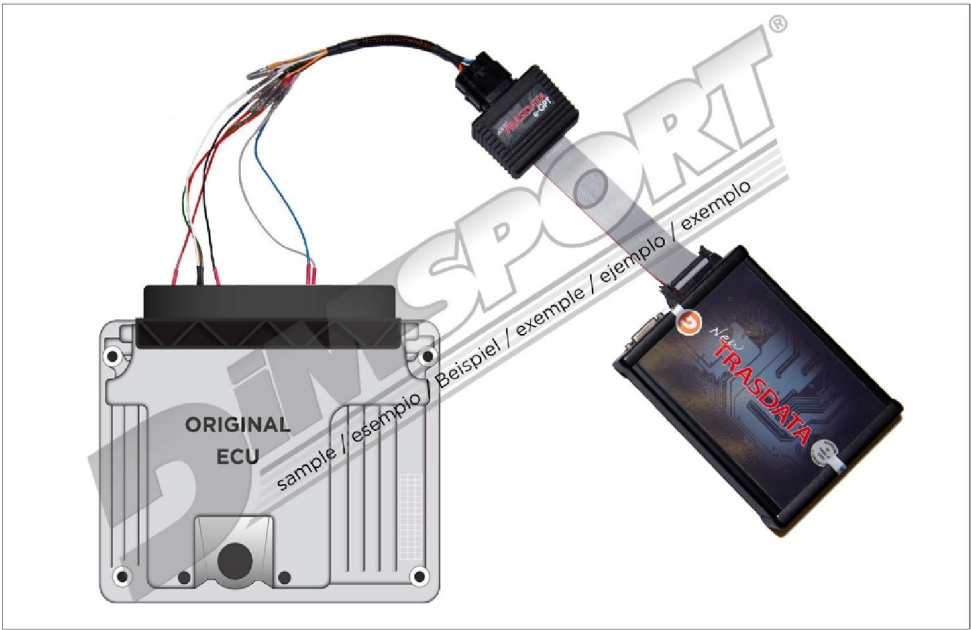

BOSCH MED17.9.9 IROM TC1793 EGPT JAGUAR L

1074 BOSCH MED17.9.9 IROM TC1793 EGPT JAGUAR LR

BOSCH MED17.9.9 IROM TC1793 EGPT JAGUAR L

**ECU CONNECTOR / CONNETTORE ECU / CONNECTEUR ECU
ECU VERBINDUNG / CONECTOR ECU**