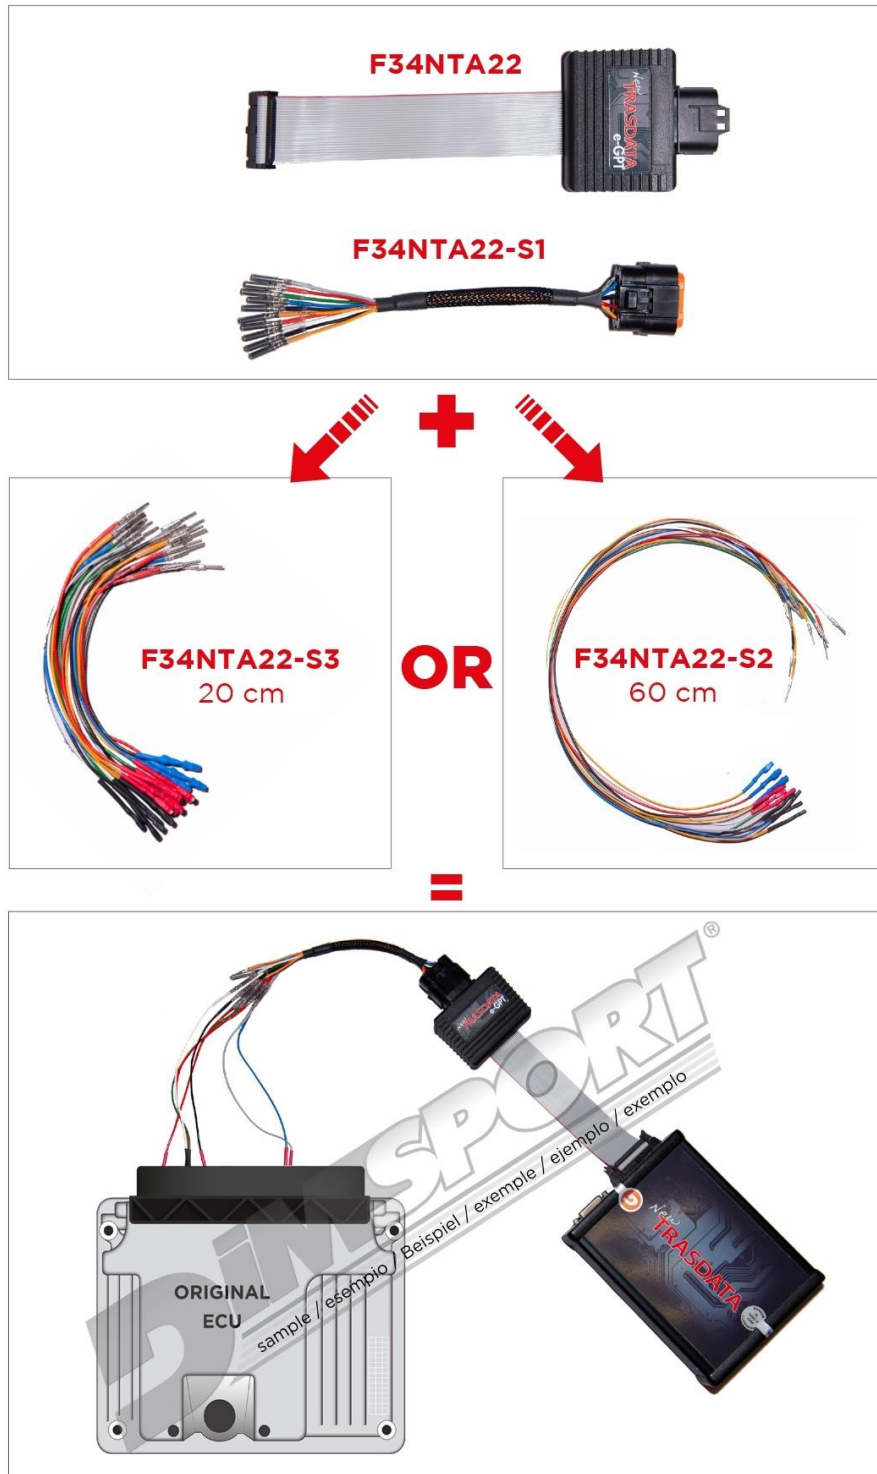

BOSCH MED17 MT IROM TC1728 EGPT SAIC

1687 BOSCH MED17 MT IROM TC1728 EGPT SAIC

BOSCH MED17 MT IROM TC1728 EGPT SAIC

ECU CONNECTOR / CONNETTORE ECU / CONNECTEUR ECU
ECU VERBINDUNG / CONECTOR ECU