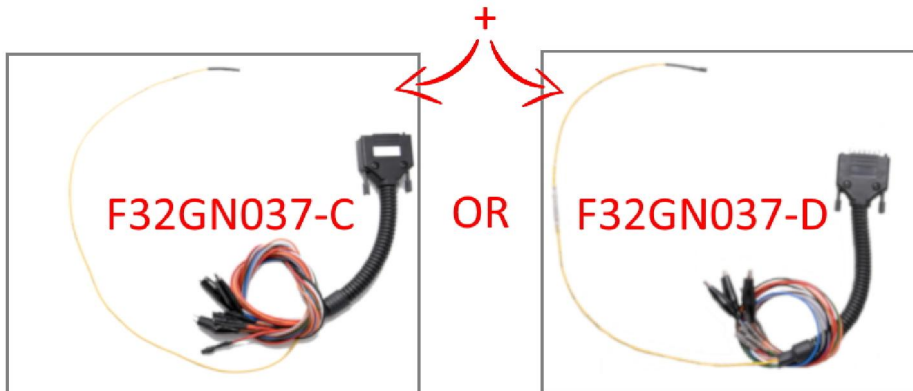

BOSCH MED9.1.x XROM MPC564 EGPT VAG

1465 BOSCH MED9.1.x XROM MPC564 EGPT VAG

=

BOSCH MED9.1.x XROM MPC564 EGPT VAG

ECU CONNECTOR / CONNETTORE ECU / CONNECTEUR ECU
ECU VERBINDUNG / CONECTOR ECU

MED9.1.X