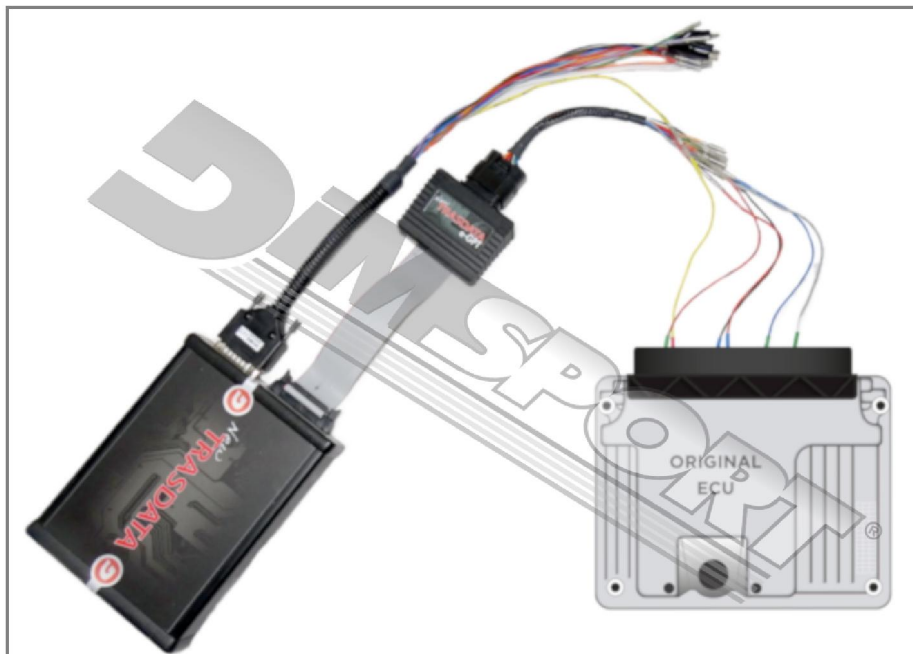

BOSCH MED9.1.x XROM MPC564 EGPT VAG

1465 BOSCH MED9.1.x XROM MPC564 EGPT VAG

=

BOSCH MED9.1.x XROM MPC564 EGPT VAG

ECU CONNECTOR / CONNETTORE ECU / CONNECTEUR ECU
ECU VERBINDUNG / CONECTOR ECU

MED9.1.X