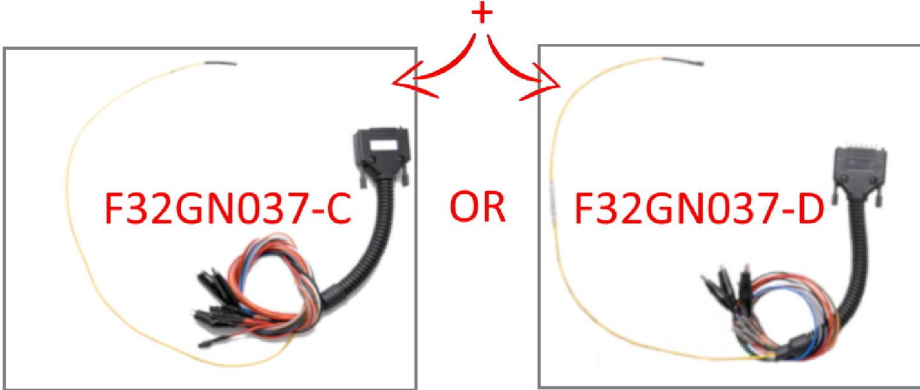

BOSCH MED9.6.1 XROM MPC562 EGPT FERRARI

1466 BOSCH MED9.6.1 XROM MPC562 EGPT FERRARI

=

BOSCH MED9.6.1 XROM MPC562 EGPT FERRARI

**ECU CONNECTOR / CONNETTORE ECU / CONNECTEUR ECU
ECU VERBINDUNG / CONECTOR ECU**