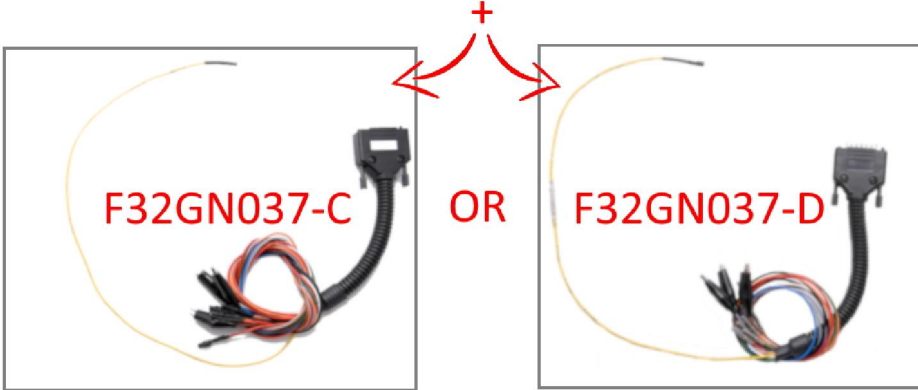

BOSCH MED9.6 XROM MPC562 EGPT OPEL

1494 BOSCH MED9.6 XROM MPC562 EGPT OPEL

=

BOSCH MED9.6 XROM MPC562 EGPT OPEL

**ECU CONNECTOR / CONNETTORE ECU / CONNECTEUR ECU
ECU VERBINDUNG / CONECTOR ECU**