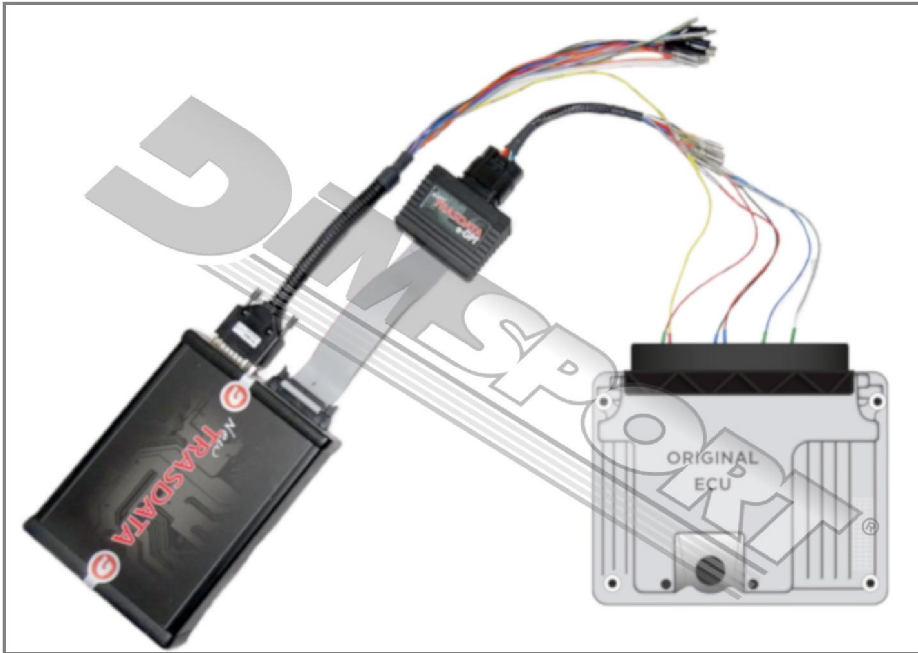

BOSCH MED9.6 XROM MPC562 EGPT OPEL

1494 BOSCH MED9.6 XROM MPC562 EGPT OPEL

=

BOSCH MED9.6 XROM MPC562 EGPT OPEL

**ECU CONNECTOR / CONNETTORE ECU / CONNECTEUR ECU
ECU VERBINDUNG / CONECTOR ECU**