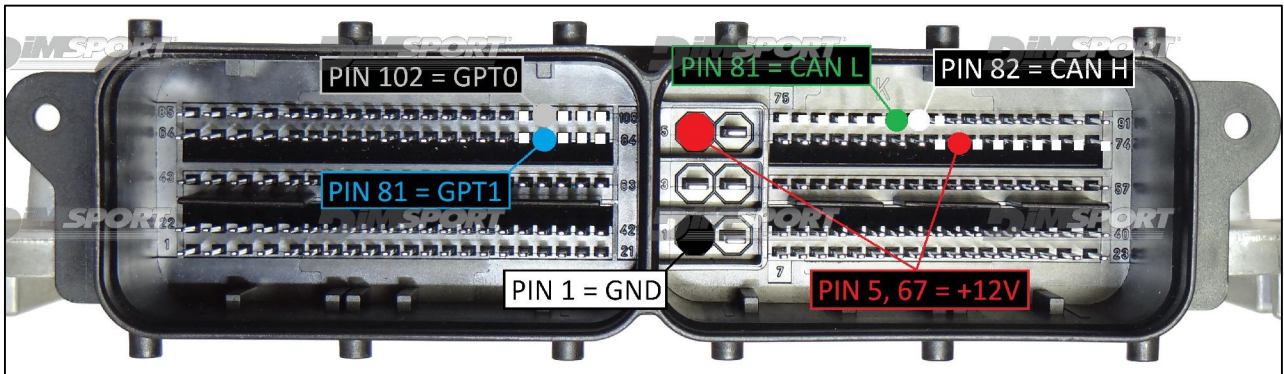

BOSCH MEDC17.9 IROM TC1793 EGPT JAGUAR LR

1294 BOSCH MEDC17.9 IROM TC1793 EGPT JAGUAR LR

BOSCH MEDC17.9 IROM TC1793 EGPT JAGUAR LR

**ECU CONNECTOR / CONNETTORE ECU / CONNECTEUR ECU  
ECU VERBINDUNG / CONECTOR ECU**

**TYPE 1**

**TYPE 2**