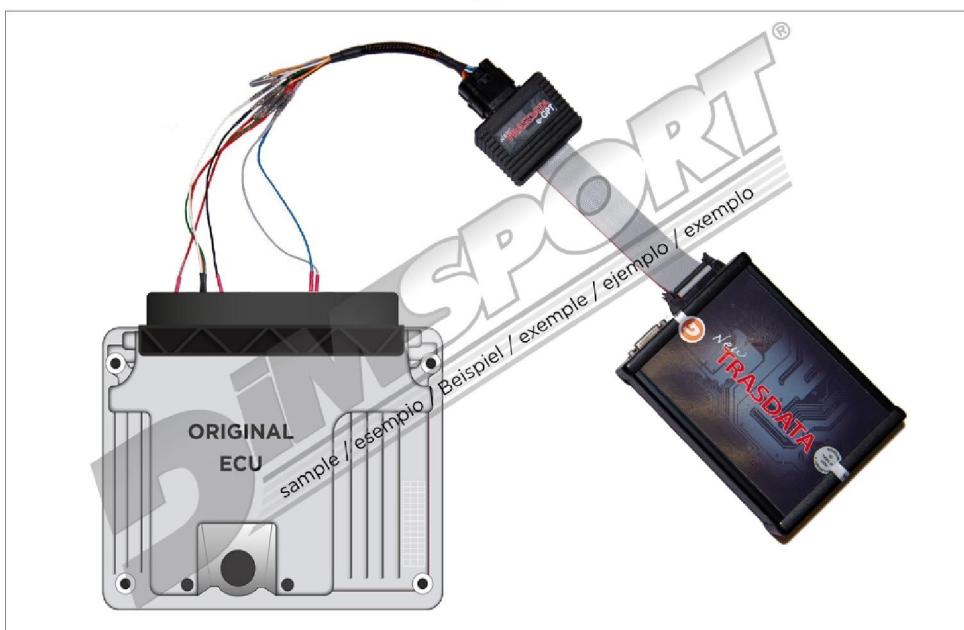

BOSCH MEDC17.9 IROM TC1793 EGPT JAGUAR LR

1294 BOSCH MEDC17.9 IROM TC1793 EGPT JAGUAR LR

BOSCH MEDC17.9 IROM TC1793 EGPT JAGUAR LR

**ECU CONNECTOR / CONNETTORE ECU / CONNECTEUR ECU  
ECU VERBINDUNG / CONECTOR ECU**

**TYPE 1**

**TYPE 2**