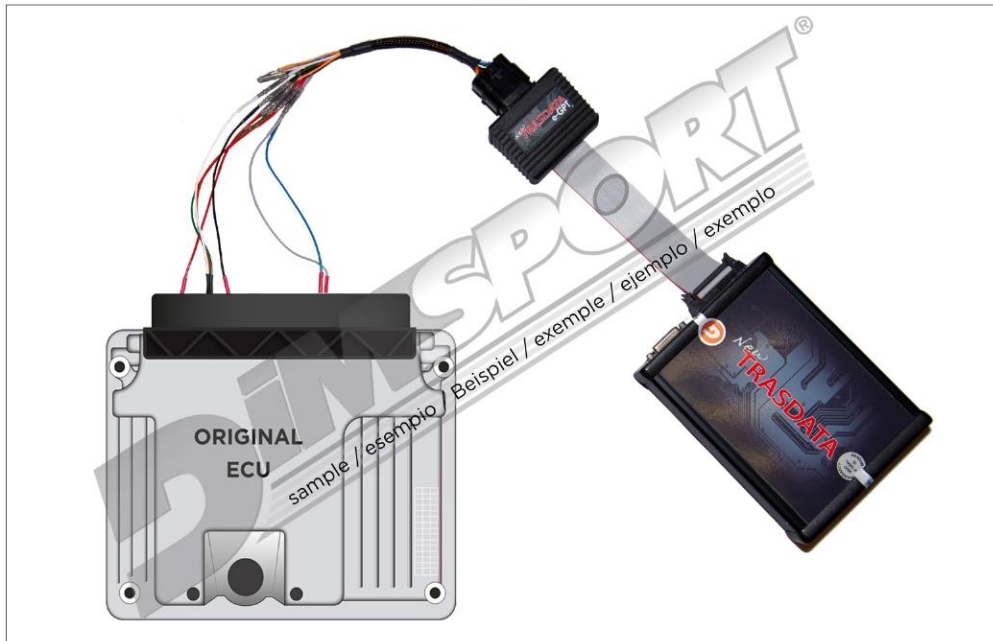

BOSCH MEV17.2.2 IROM TC1767 EGPT BMW MINI

1182 BOSCH MEV17.2.2 IROM TC1767 EGPT BMW MINI

BOSCH MEV17.2.2 IROM TC1767 EGPT BMW MINI

**ECU CONNECTOR / CONNETTORE ECU / CONNECTEUR ECU
ECU VERBINDUNG / CONECTOR ECU**