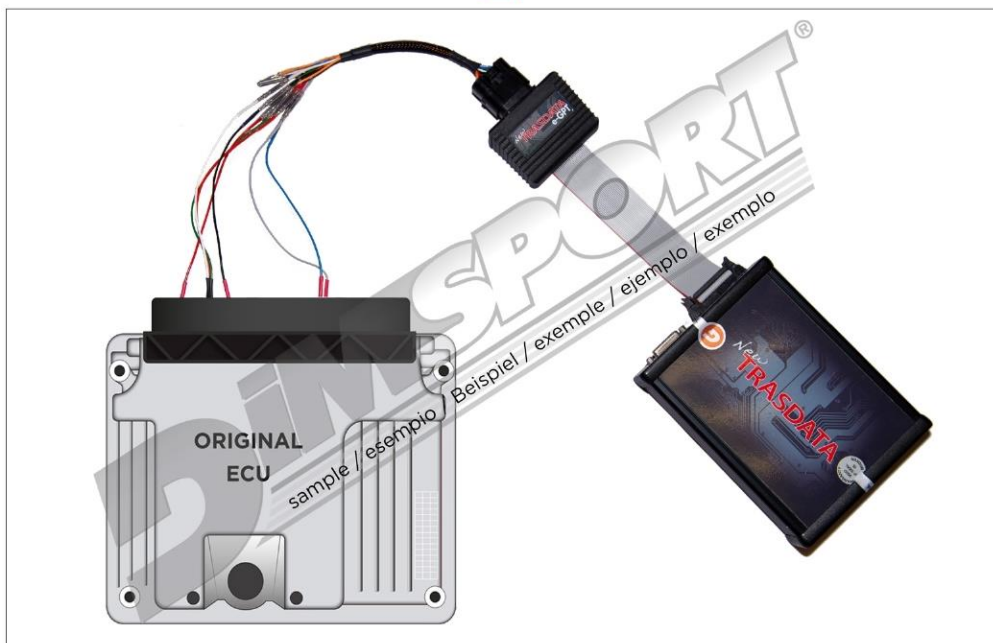

BOSCH MEV17.4.2 IROM TC1767 EGPT PSA

1187 BOSCH MEV17.4.2 IROM TC1767 EGPT PSA

BOSCH MEV17.4.2 IROM TC1767 EGPT PSA

**ECU CONNECTOR / CONNETTORE ECU / CONNECTEUR ECU  
ECU VERBINDUNG / CONECTOR ECU**