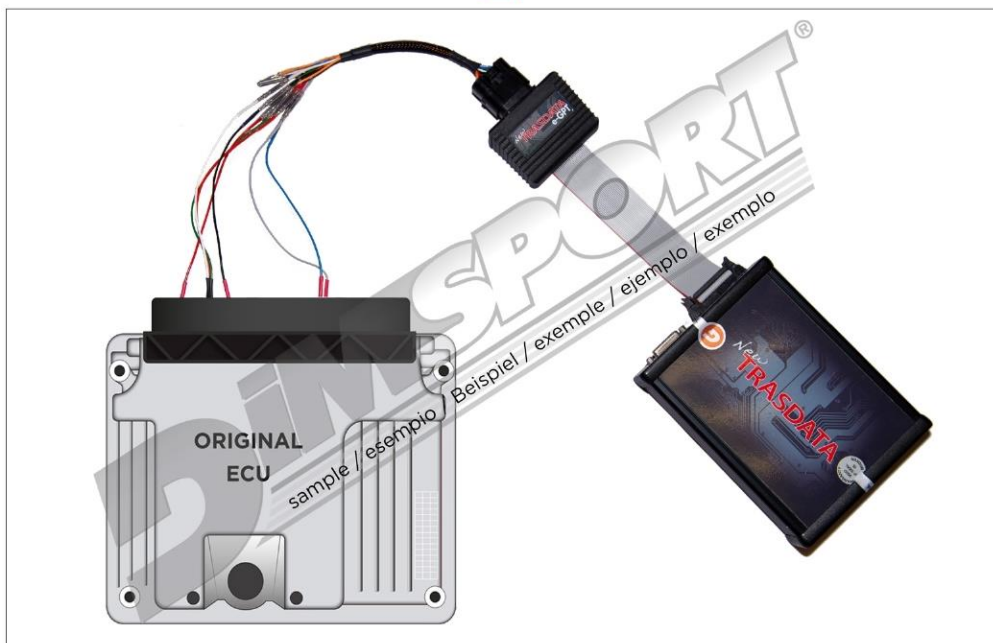

BOSCH MEV1746 XROM TC1796 EGPT BMW

1152 BOSCH MEV1746 XROM TC1796 EGPT BMW

BOSCH MEV1746 XROM TC1796 EGPT BMW

**ECU CONNECTOR / CONNETTORE ECU / CONNECTEUR ECU
ECU VERBINDUNG / CONECTOR ECU**