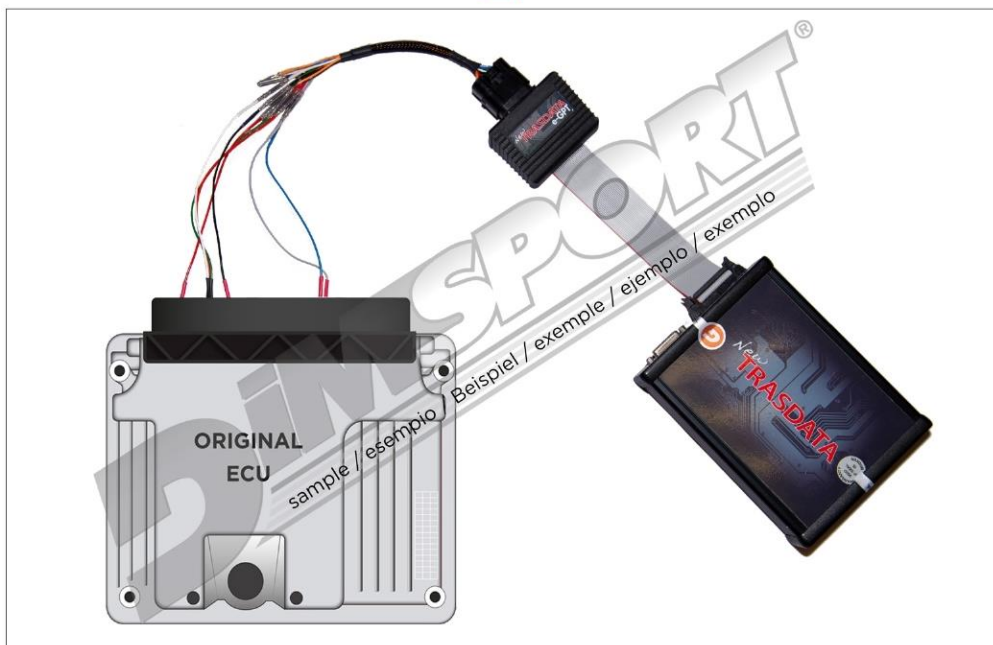

BOSCH MEVD17.2.2 IROM TC1797 EGPT MINI

1168 BOSCH MEVD17.2.2 IROM TC1797 EGPT MINI

BOSCH MEVD17.2.2 IROM TC1797 EGPT MINI

ECU CONNECTOR / CONNETTORE ECU / CONNECTEUR ECU  
ECU VERBINDUNG / CONECTOR ECU