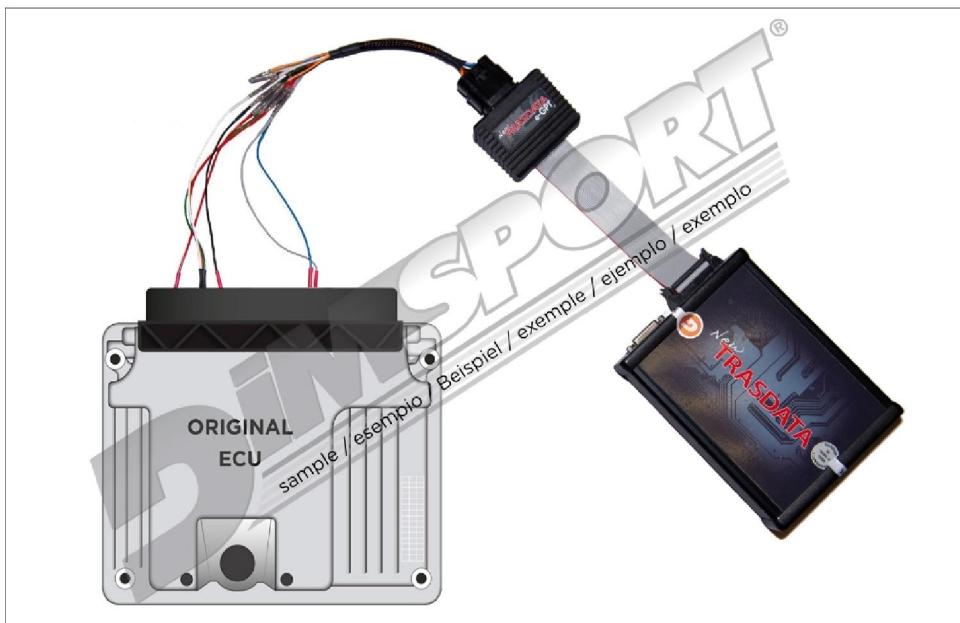

BOSCH MEDV172 IROM TC1766 EGPT MINI

1140 BOSCH MEDV172 IROM TC1766 EGPT MINI

BOSCH MEDV172 IROM TC1766 EGPT MINI

ECU CONNECTOR / CONNETTORE ECU / CONNECTEUR ECU ECU VERBINDUNG / CONECTOR ECU

ATTENZIONE: i test di connessione errata non causano alcun problema, per trovare la tipologia di connessione corretta è necessario provarle.

WARNING: the incorrect connection tests do not cause any problems, to find the correct connection type it is necessary to try them.

ATTENTION: les tests de connexion incorrecte ne posent aucun problème, il est nécessaire de les essayer pour trouver le type de connexion approprié.