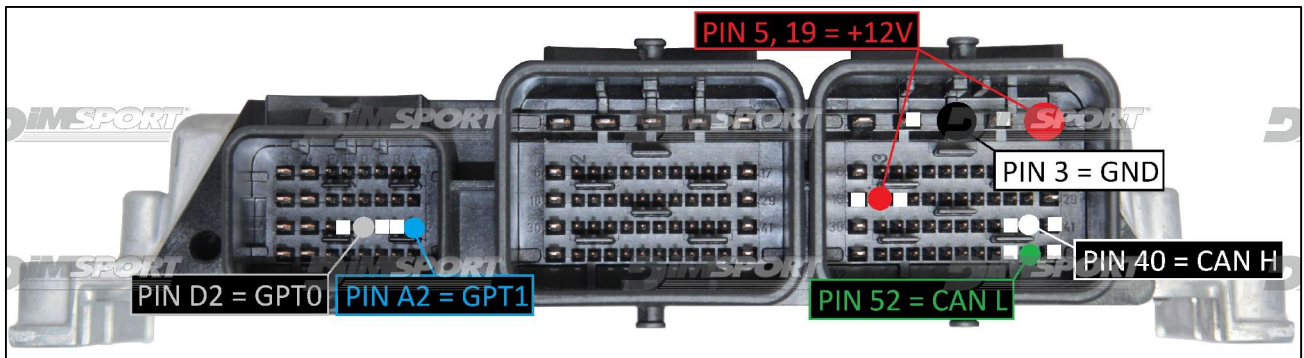

BOSCH MEDV172 IROM TC1766 EGPT MINI

ECU CONNECTOR / CONNETTORE ECU / CONNECTEUR ECU ECU VERBINDUNG / CONECTOR ECU

ATTENZIONE: i test di connessione errata non causano alcun problema, per trovare la tipologia di connessione corretta è necessario provarle.

WARNING: the incorrect connection tests do not cause any problems, to find the correct connection type it is necessary to try them.

ATTENTION: les tests de connexion incorrecte ne posent aucun problème, il est nécessaire de les essayer pour trouver le type de connexion approprié.

ATENCIÓN: las pruebas de conexión incorrecta no causan ningún problema, para encontrar el tipo de conexión correcto es necesario probarlas.

WARNUNG: die falschen Verbindungstests verursachen keine Probleme, um den richtigen Verbindungstyp zu finden, ist es notwendig, diese auszuprobieren.

ATENÇÃO: os testes de conexão incorretos não causam problemas, para encontrar o tipo correto de conexão é necessário testá-los.

TYPE 1