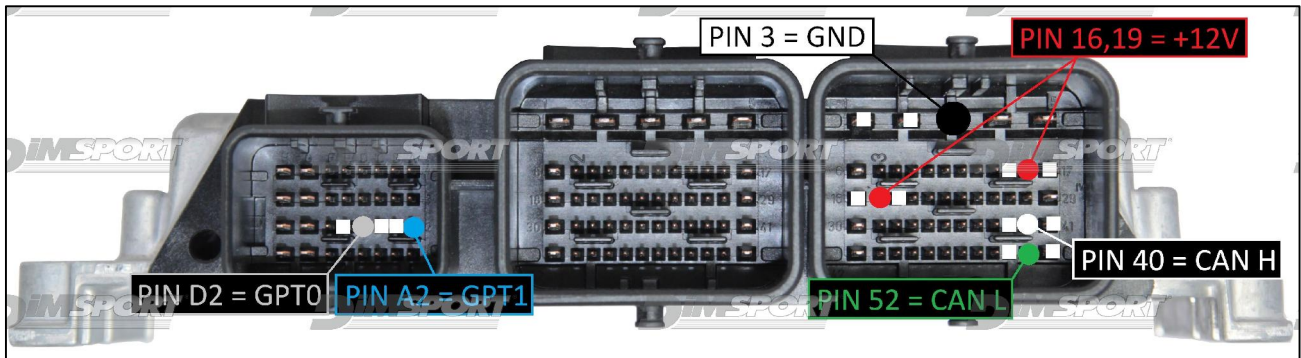

BOSCH MEDV172 XROM TC1796 EGPT MINI

ECU CONNECTOR / CONNETTORE ECU / CONNECTEUR ECU ECU VERBINDUNG / CONECTOR ECU

ATTENZIONE: i test di connessione errata non causano alcun problema, per trovare la tipologia di connessione corretta è necessario provarle.

WARNING: the incorrect connection tests do not cause any problems, to find the correct connection type it is necessary to try them.

ATTENTION: les tests de connexion incorrecte ne posent aucun problème, il est nécessaire de les essayer pour trouver le type de connexion approprié.

ATENCIÓN: las pruebas de conexión incorrecta no causan ningún problema, para encontrar el tipo de conexión correcto es necesario probarlas.

WARNUNG: die falschen Verbindungstests verursachen keine Probleme, um den richtigen Verbindungstyp zu finden, ist es notwendig, diese auszuprobieren.

ATENÇÃO: os testes de conexão incorretos não causam problemas, para encontrar o tipo correto de conexão é necessário testá-los.

TYPE 1