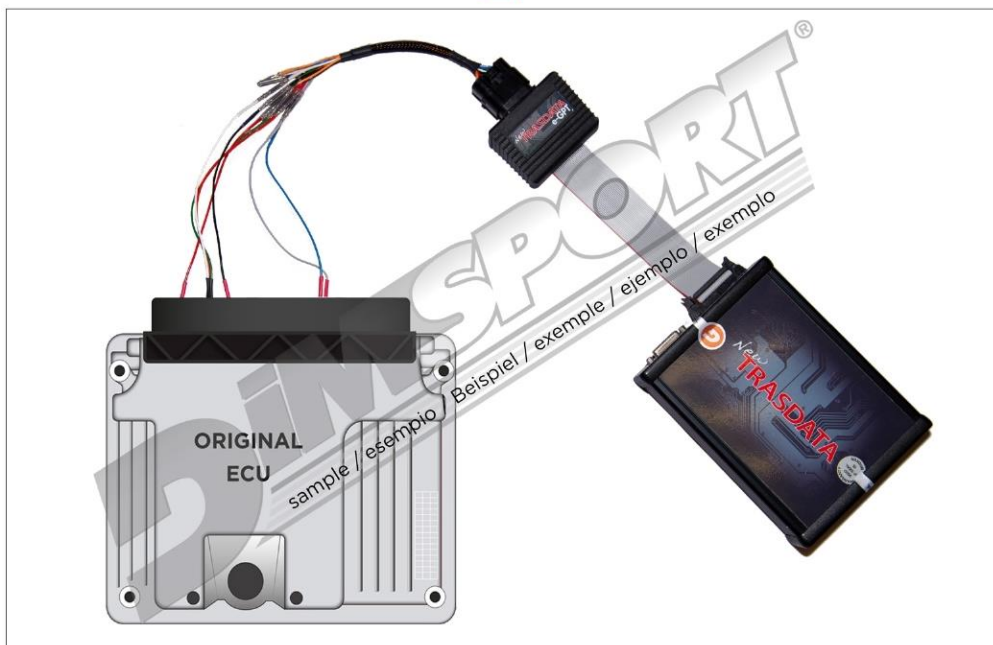

BOSCH MEVD17.4.2 IROM TC1797 EGPT PSA

1172 BOSCH MEVD17.4.2 IROM TC1797 EGPT PSA

BOSCH MEVD17.4.2 IROM TC1797 EGPT PSA

**ECU CONNECTOR / CONNETTORE ECU / CONNECTEUR ECU
ECU VERBINDUNG / CONECTOR ECU**