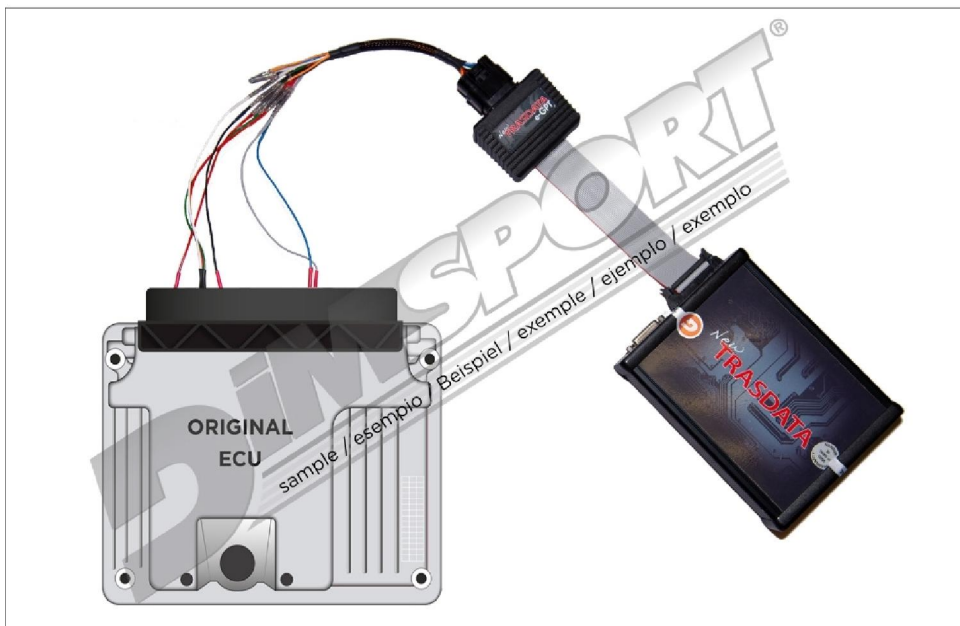

BOSCH MEDV174 IROM TC1766 EGPT PSA

1161 BOSCH MEDV174 IROM TC1766 EGPT PSA

## BOSCH MEDV174 IROM TC1766 EGPT PSA

### ECU CONNECTOR / CONNETTORE ECU / CONNECTEUR ECU ECU VERBINDUNG / CONECTOR ECU

**ATTENZIONE:** i test di connessione errata non causano alcun problema, per trovare la tipologia di connessione corretta è necessario provarle.