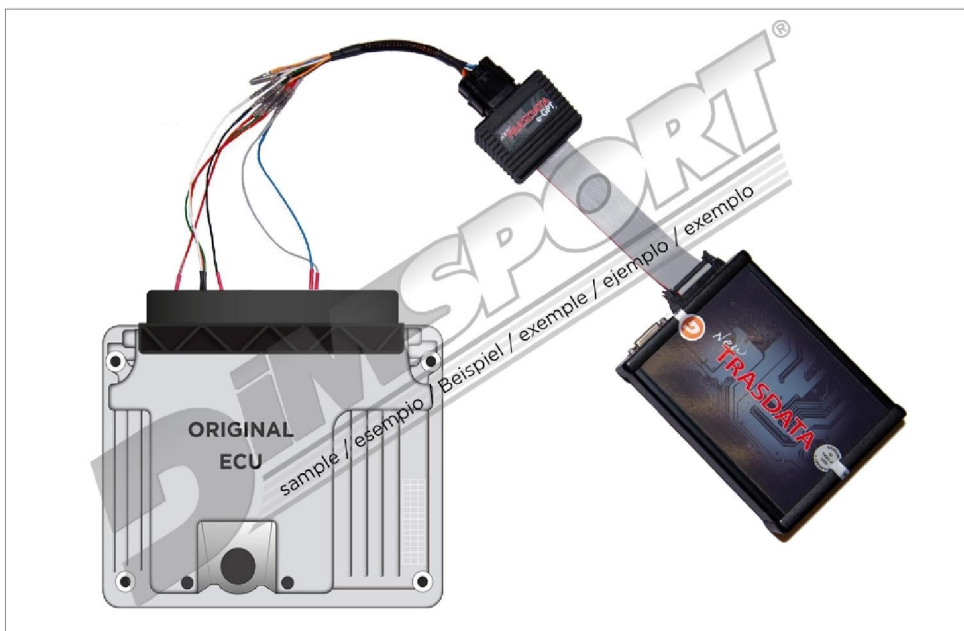

BOSCH MEVD1784 IROM TC1797 EGPT BMW

1334 BOSCH MEVD1784 IROM TC1797 EGPT BMW

BOSCH MEVD1784 IROM TC1797 EGPT BMW

**ECU CONNECTOR / CONNETTORE ECU / CONNECTEUR ECU  
ECU VERBINDUNG / CONECTOR ECU**