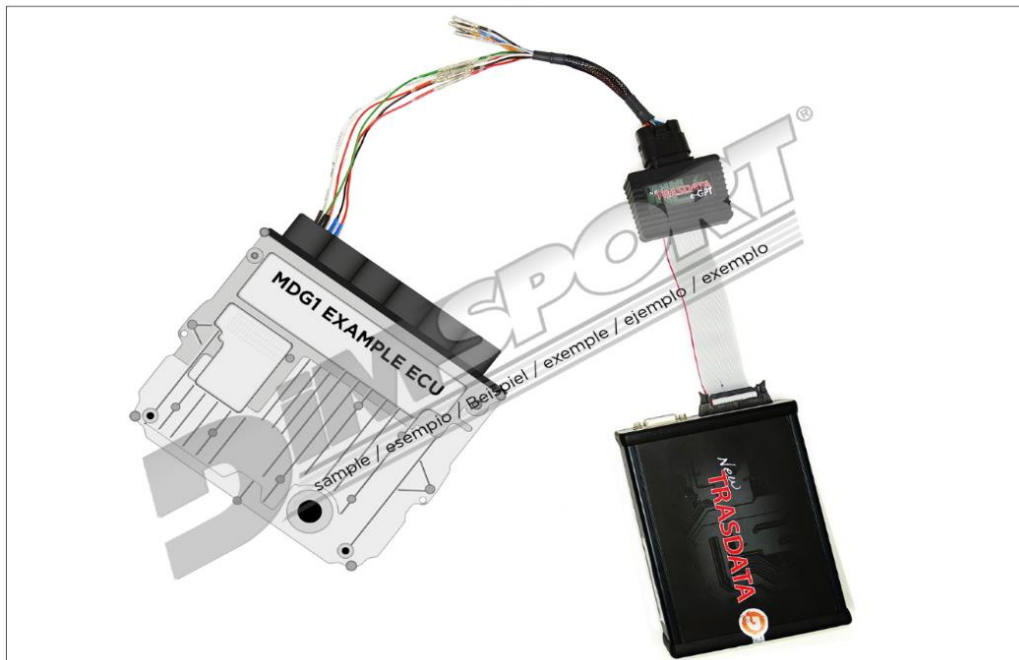

BOSCH MG1CA094 IROM SPC572L64 EGPT KTM

1716 BOSCH MG1CA094 IROM SPC572L64 EGPT KTM

BOSCH MG1CA094 IROM SPC572L64 EGPT KTM

**ECU CONNECTOR / CONNETTORE ECU / CONNECTEUR ECU  
ECU VERBINDUNG / CONECTOR ECU**