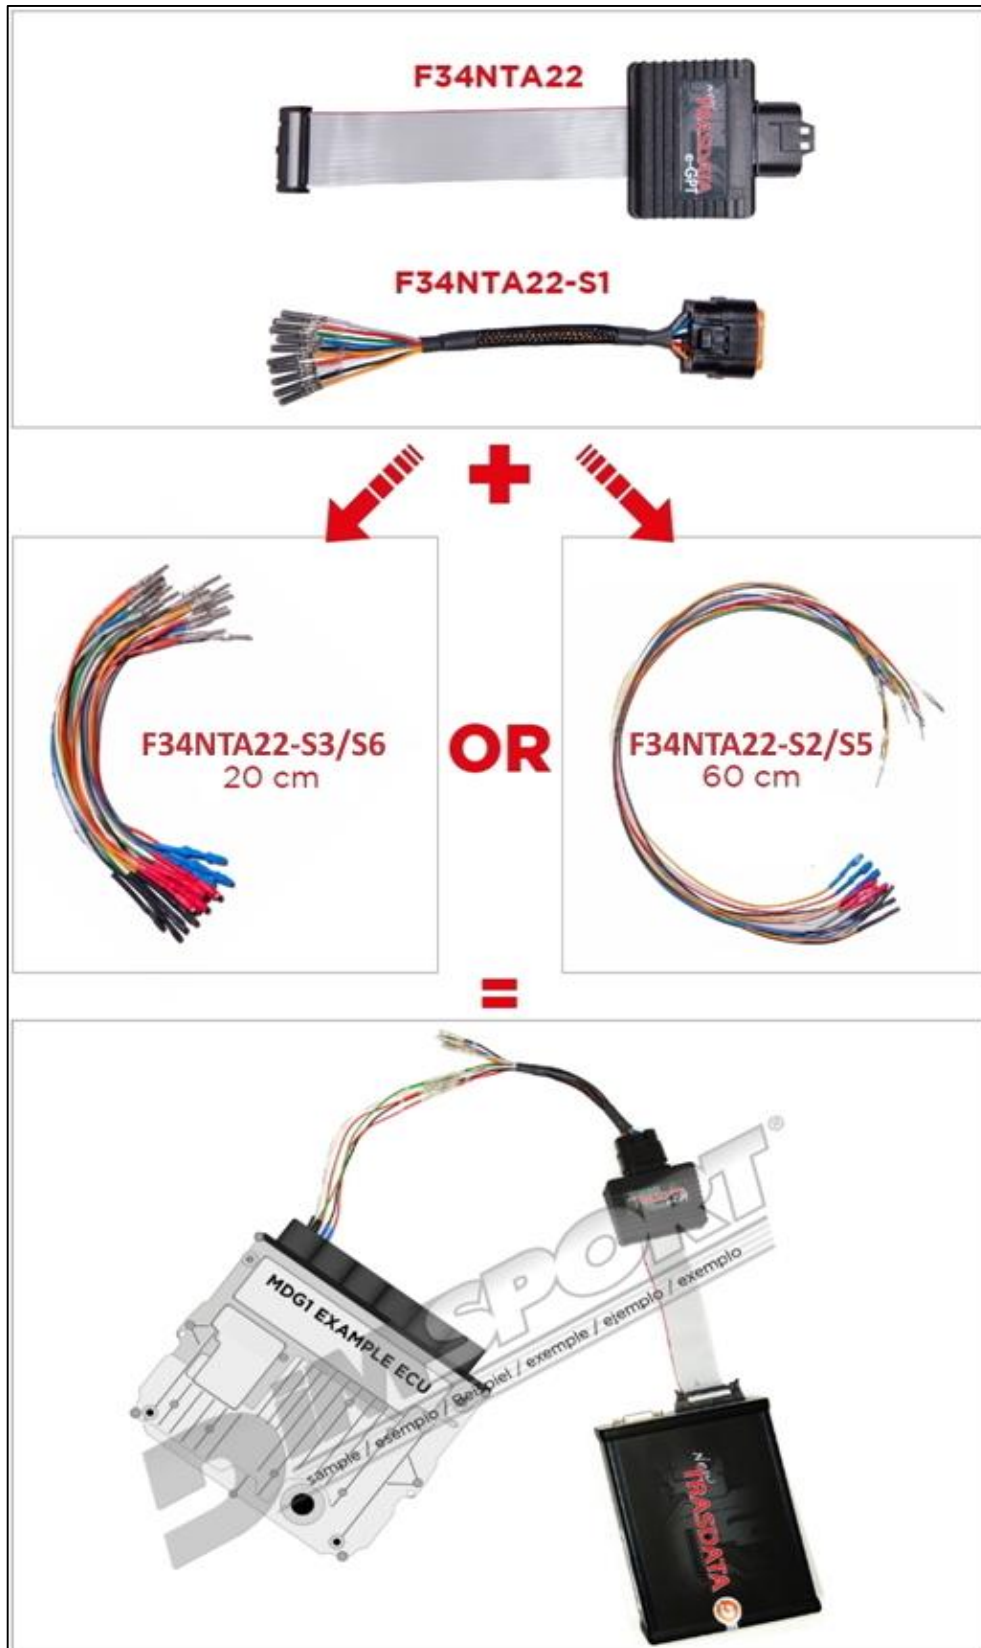

BOSCH MG1CP007 IROM TC299TP EGPT PORSCHE

1384 BOSCH MG1CP007 IROM TC299TP EGPT PORSCHE

BOSCH MG1CP007 IROM TC299TP EGPT PORSCHE

**ECU CONNECTOR / CONNETTORE ECU / CONNECTEUR ECU  
ECU VERBINDUNG / CONECTOR ECU**