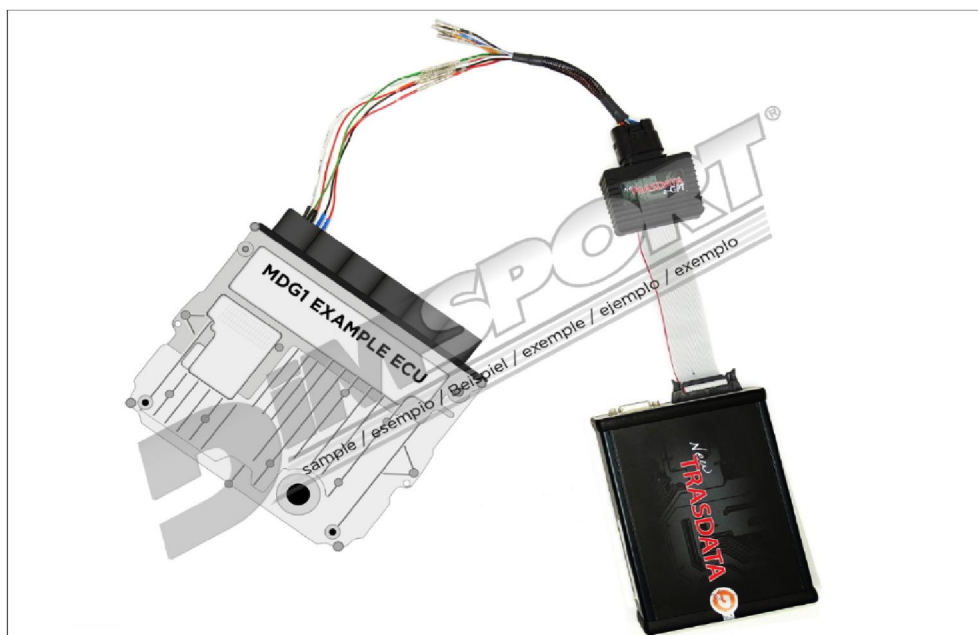

BOSCH MG1CS001 MG1CS111 IROM SPC5777M EGPT VAG

1385 BOSCH MG1CS001 MG1CS111 IROM SPC5777M EGPT VAG

BOSCH MG1CS001 MG1CS111 IROM SPC5777M EGPT VAG

**ECU CONNECTOR / CONNETTORE ECU / CONNECTEUR ECU
ECU VERBINDUNG / CONECTOR ECU**

**MG1CS001 IROM SPC5777M VAG
OR
MG1CS111 IROM SPC5777M VAG**