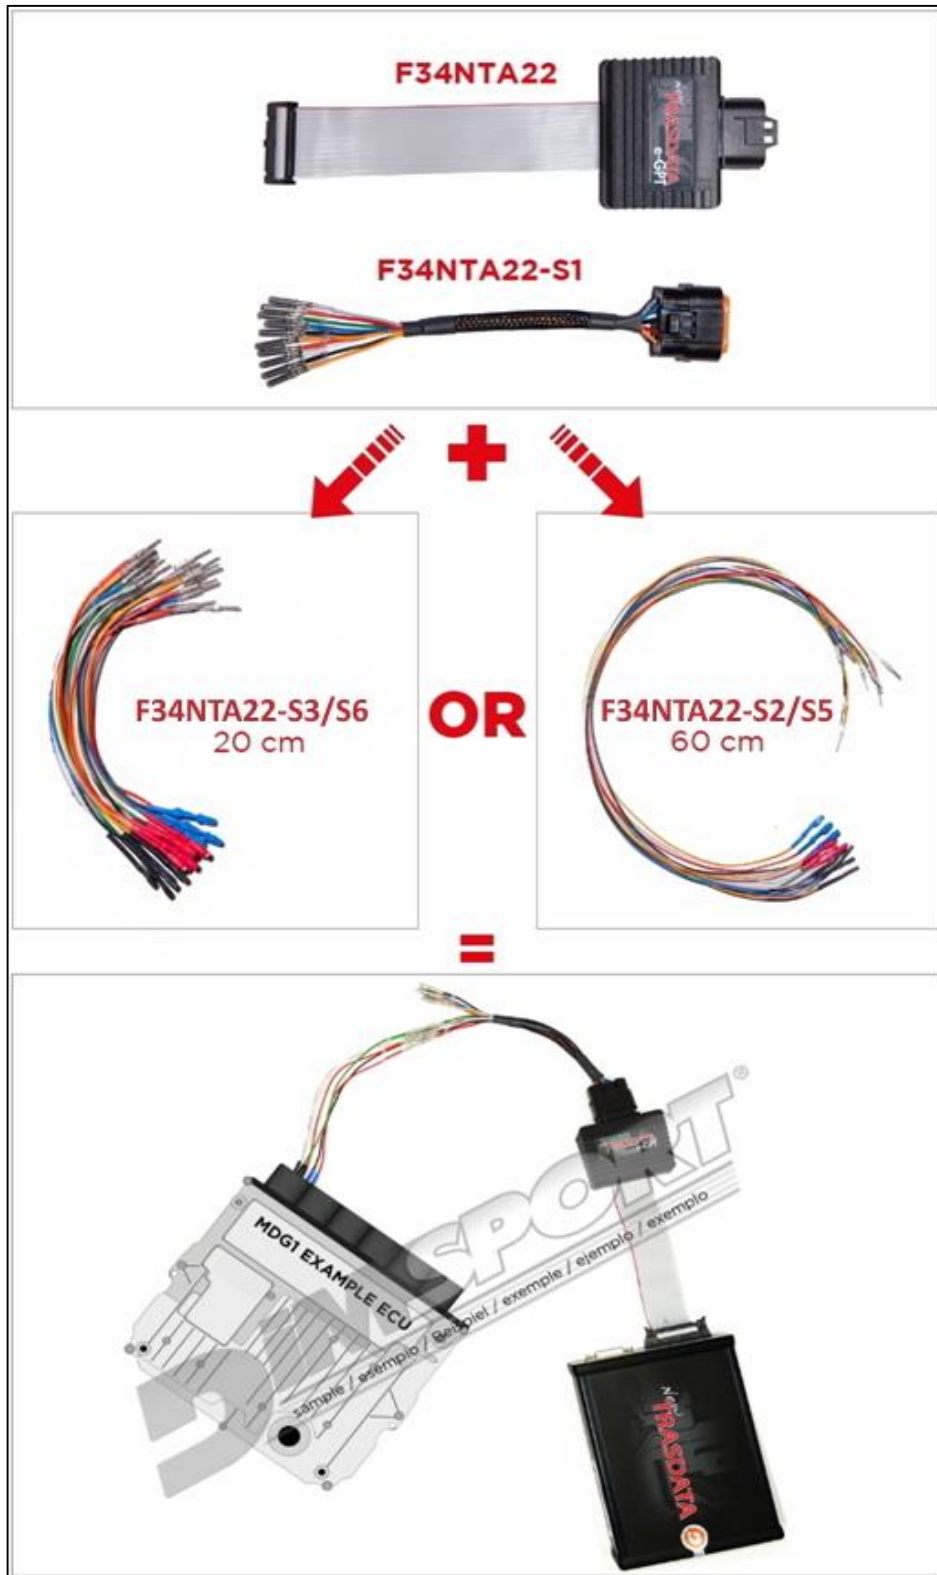

BOSCH MG1CS002 IROM SPC5777M TC298TP EGPT VAG

1388 BOSCH MG1CS002 IROM SPC5777M EGPT VAG
1389 BOSCH MG1CS002 IROM TC298TP EGPT VAG

BOSCH MG1CS002 IROM SPC5777M TC298TP EGPT VAG

**ECU CONNECTOR / CONNETTORE ECU / CONNECTEUR ECU
ECU VERBINDUNG / CONECTOR ECU**