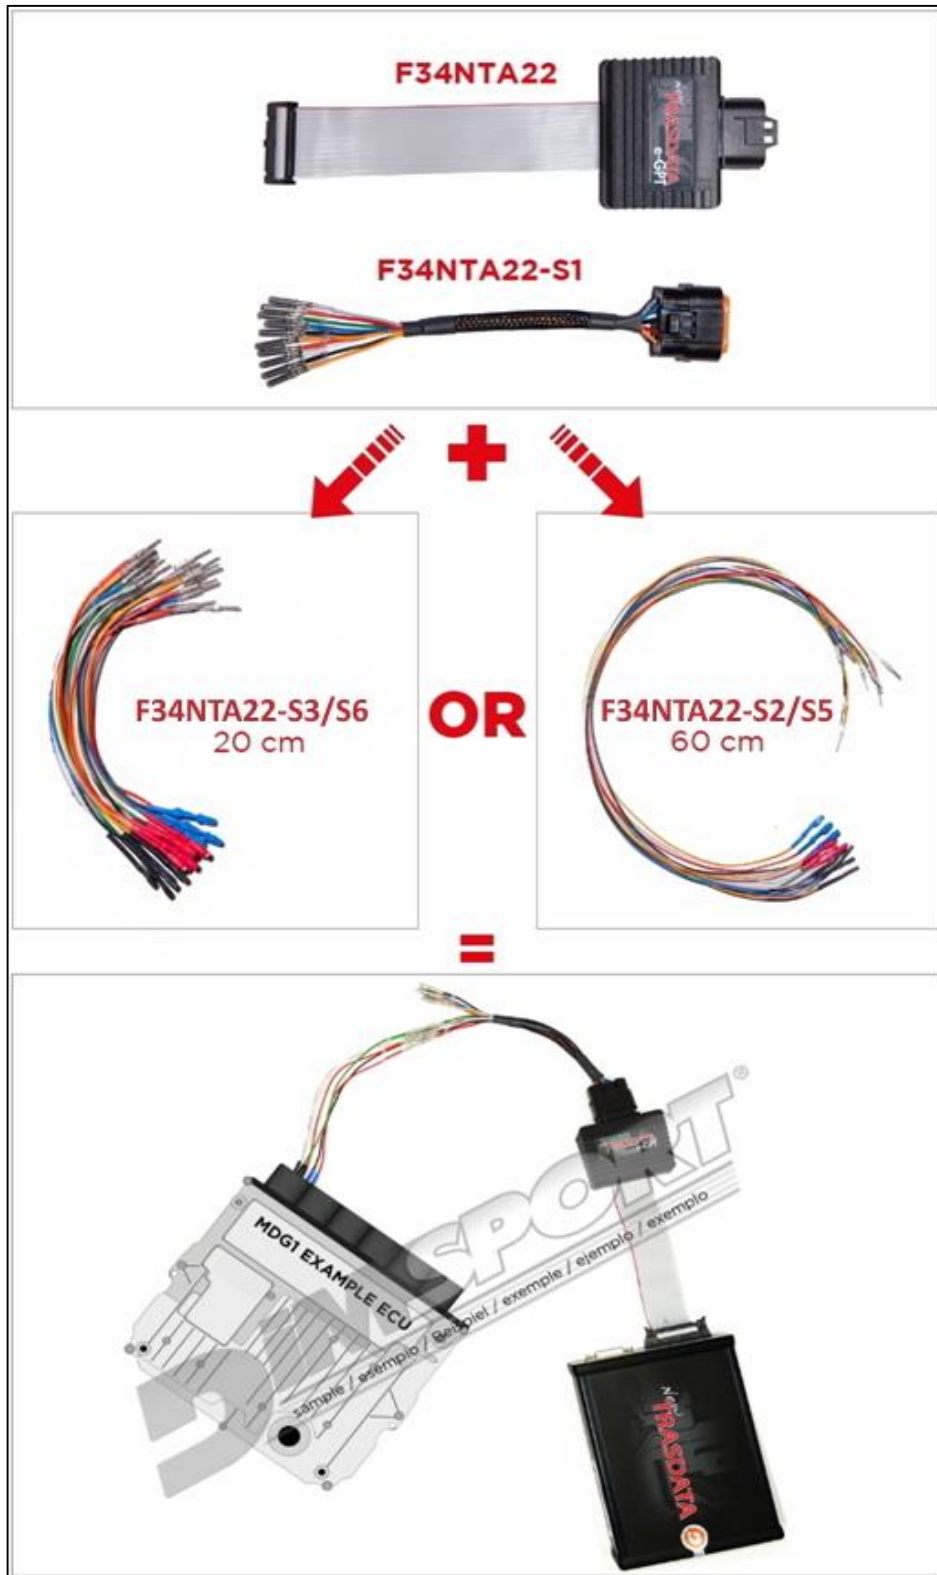

BOSCH MG1CS002 IROM TC298TP EGPT BENTLEY

1518 BOSCH MG1CS002 IROM TC298TP EGPT BENTLEY

BOSCH MG1CS002 IROM TC298TP EGPT BENTLEY

**ECU CONNECTOR / CONNETTORE ECU / CONNECTEUR ECU
ECU VERBINDUNG / CONECTOR ECU**