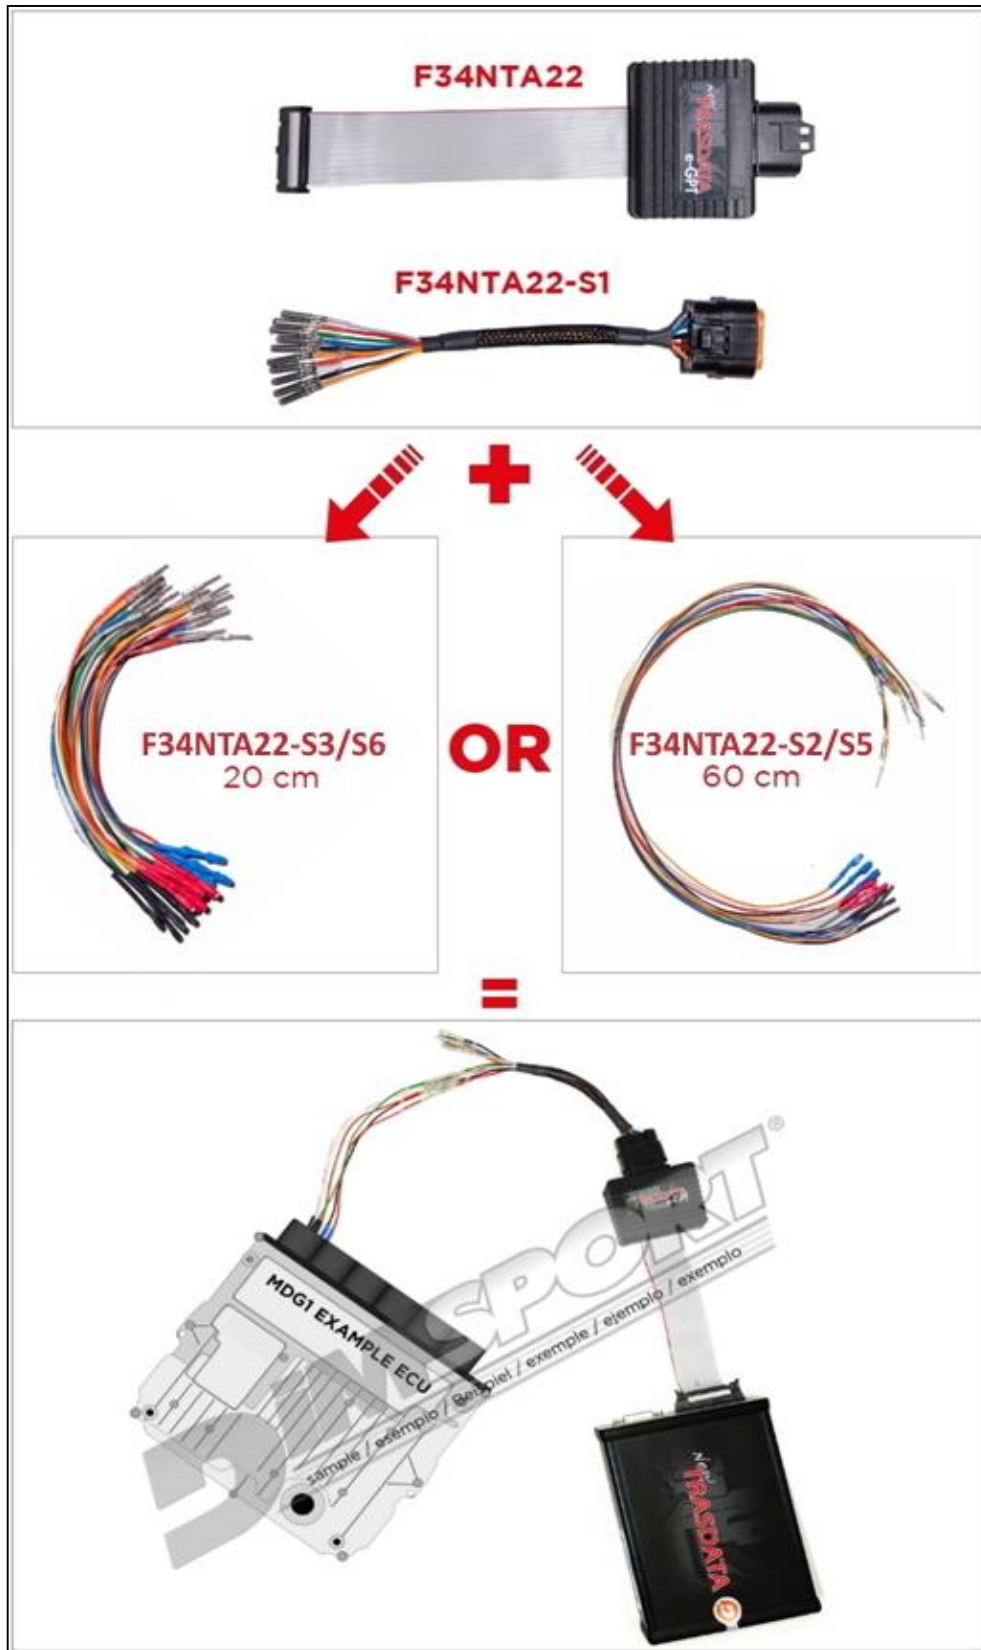

BOSCH MG1CS003 IROM SPC5777M EGPT BMW

1390 BOSCH MG1CS003 IROM SPC5777M EGPT BMW

BOSCH MG1CS003 IROM SPC5777M EGPT BMW

**ECU CONNECTOR / CONNETTORE ECU / CONNECTEUR ECU
ECU VERBINDUNG / CONECTOR ECU**